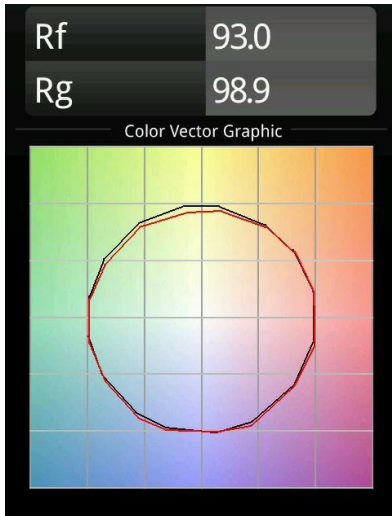

Datum

Klant

Project

Soort

*Chival Wall Up/Down 292 2x LED 3000K DALI/Push-Dim DI Champagne Brushed Anodised*

Chival wordt gevormd door een enkele, gevouwen plaat en toont een scherp design en verfijnd vakmanschap. Deze op- en neerwaartse verticale wandverlichting is een natuurlijke voortzetting van de vorm, die geïnspireerd is op middeleeuwse wapenschilden. Op z'n eentje is Chival prachtig en tijdloos. Probeer er twee of meer en je zal een dialoog zien van schaduw, licht en patronen.

**Specificaties**

Materiaal	13760441
Type Lichtbron	LED
LED type	CREE 1304
LED technologie	Led-COB
CRI	Min. 90
Kleurtemperatuur	3000K
Levensduur	L80B20 bij 50.000 Uur
Lamp inbegrepen	Ja
Aantal Lichtbronnen	2
CIE-fluxcode	88 96 99 50 69
Binning (SDCM)	2
Lichtrichting	Omhoog/Omlaag
Optisch	Collimator
Gemeten gradenbundel (°)	34,0
Ingangsspanning	230 V
Luminaire power (W)	11,6
Elektriciteitsklasse	I
IP-klasse	20
Gloeidraadtest (°C)	960
Protocol Voor Dimmen	DALI, Pushdim
DALI Standard	DALI-2
Binnen/Buiten	Binnen
Toepassing	Wand
Montage	Opbouw
Verstelbaarheid	Not Applicable
Afstand tot Verlicht Voorwerp (m)	0,1
Primaire Kleur & Primaire Afwerking	Champagne, Geborsteld Geanodiseerd
Brutogewicht (g)	485,0
Geleverde lumen (lm)	722
Efficiëntie (lm/W)	62
UGR	27

**TM30 & CRI Diagrammen**

**Lichtspreading & Stralingsdiagram**