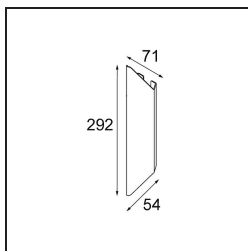

Datum

Klant

Project

Soort

*Chival Wall Up/Down 292 2x LED 3000K DALI/Push-Dim DI Champagne Brushed Anodised*

Chival wordt gevormd door een enkele, gevouwen plaat en toont een scherp design en verfijnd vakmanschap. Deze op- en neerwaartse verticale wandverlichting is een natuurlijke voortzetting van de vorm, die geïnspireerd is op middeleeuwse wapenschilden. Op z'n eentje is Chival prachtig en tijdloos. Probeer er twee of meer en je zal een dialoog zien van schaduw, licht en patronen.

**Specificaties**

Materiaal	13760441
Type Lichtbron	LED
LED type	CREE 1304
LED technologie	Led-COB
CRI	Min. 90
Kleurtemperatuur	3000K
Levensduur	L80B20 bij 50.000 Uur
Lamp inbegrepen	Ja
Aantal Lichtbronnen	2
CIE-fluxcode	88 96 99 50 69
Binning (SDCM)	2
Lichtrichting	Omhoog/Omlaag
Optisch	Collimator
Gemeten gradenbundel (°)	34,0
Ingangsspanning	230 V
Luminaire power (W)	11,6
Elektriciteitsklasse	I
IP-klasse	20
Gloeidraadtest (°C)	960
Protocol Voor Dimmen	DALI, Pushdim
DALI Standard	DALI-2
Binnen/Buiten	Binnen
Toepassing	Wand
Montage	Opbouw
Verstelbaarheid	Not Applicable
Afstand tot Verlicht Voorwerp (m)	0,1
Primaire Kleur & Primaire Afwerking	Champagne, Geborsteld Geanodiseerd
Brutogewicht (g)	485,0
Geleverde lumen (lm)	722
Efficiëntie (lm/W)	62
UGR	27