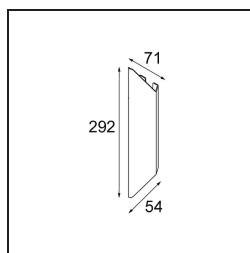

#### Specificaties

Materiaal	13760380
Type Lichtbron	LED
LED type	CREE 1304
LED technologie	Led-COB
CRI	Min. 90
Kleurtemperatuur	2700K
Levensduur	L80B20 bij 50.000 Uur
Lamp inbegrepen	Ja
Aantal Lichtbronnen	2
CIE-fluxcode	91 97 99 50 67
Binning (SDCM)	2
Lichtrichting	Omhoog/Omlaag
Optisch	Collimator
Gemeten gradenbundel (°)	34,0
Ingangsspanning	230 V
Luminaire power (W)	11,6
Elektriciteitsklasse	I
IP-klasse	20
Gloeidraadtest (°C)	960
Protocol Voor Dimmen	DALI, Pushdim
DALI Standard	DALI-2
Binnen/Buiten	Binnen
Toepassing	Wand
Montage	Opbouw
Verstelbaarheid	Not Applicable
Afstand tot Verlicht Voorwerp (m)	0,1
Primaire Kleur & Primaire Afwerking	Zwart, Chroom
Brutogewicht (g)	485,0
Geleverde lumen (lm)	693
Efficiëntie (lm/W)	60
UGR	24