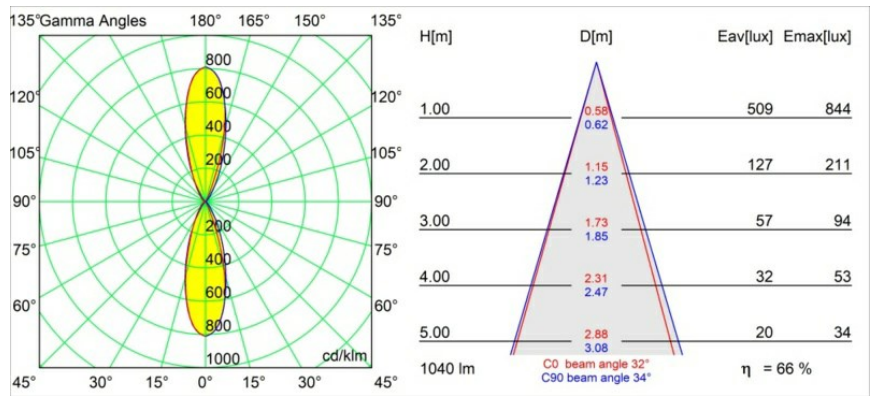

#### Specificaties

Materiaal	13760380
Type Lichtbron	LED
LED type	CREE 1304
LED technologie	Led-COB
CRI	Min. 90
Kleurtemperatuur	2700K
Levensduur	L80B20 bij 50.000 Uur
Lamp inbegrepen	Ja
Aantal Lichtbronnen	2
CIE-fluxcode	91 97 99 50 67
Binning (SDCM)	2
Lichtrichting	Omhoog/Omlaag
Optisch	Collimator
Gemeten gradenbundel (°)	34,0
Ingangsspanning	230 V
Luminaire power (W)	11,6
Elektriciteitsklasse	I
IP-klasse	20
Gloeidraadtest (°C)	960
Protocol Voor Dimmen	DALI, Pushdim
DALI Standard	DALI-2
Binnen/Buiten	Binnen
Toepassing	Wand
Montage	Opbouw
Verstelbaarheid	Not Applicable
Afstand tot Verlicht Voorwerp (m)	0,1
Primaire Kleur & Primaire Afwerking	Zwart, Chroom
Brutogewicht (g)	485,0
Geleverde lumen (lm)	693
Efficiëntie (lm/W)	60
UGR	24

**TM30 & CRI Diagrammen**

**Lichtspreading & Stralingsdiagram**

Diagrammen