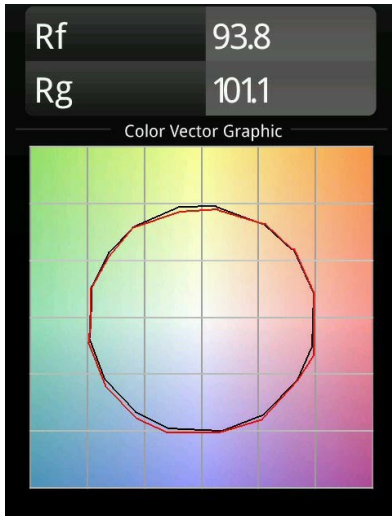

TM30 & CRI Diagrammen