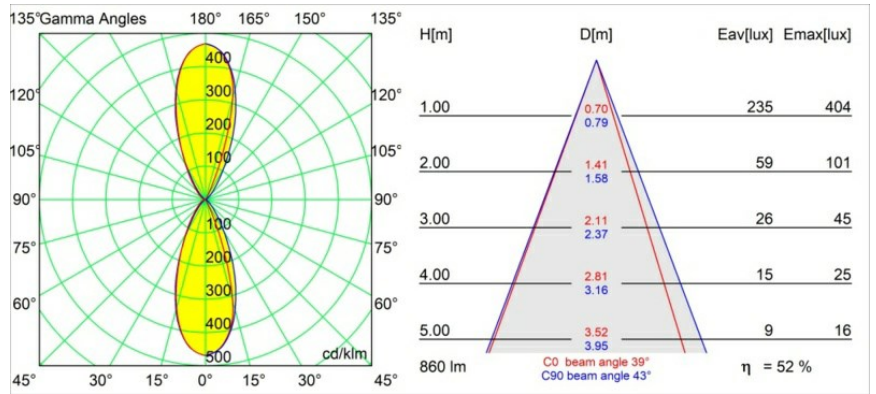

### Specificaties

Materiaal	13760581
Type Lichtbron	LED
LED type	BRIDGELUX WARMDIM 4W
LED technologie	Led-COB
CRI	Min. 95
Kleurtemperatuur	1800-3000K (Warm Dim)
Levensduur	L80B20 bij 50.000 Uur
Lamp inbegrepen	Ja
Aantal Lichtbronnen	2
CIE-fluxcode	88 96 99 50 52
Binning (SDCM)	3
Lichtrichting	Omhoog/Omlaag
Optisch	Collimator
Gemeten gradenbundel (°)	43,0
Ingangsspanning	230 V
Luminaire power (W)	10,6
Elektriciteitsklasse	I
IP-klasse	20
Gloeidraadtest (°C)	960
Protocol Voor Dimmen	DALI, Pushdim
DALI Standard	DALI-2
Binnen/Buiten	Binnen
Toepassing	Wand
Montage	Opbouw
Verstelbaarheid	Not Applicable
Afstand tot Verlicht Voorwerp (m)	0,1
Primaire Kleur & Primaire Afwerking	Zwart, Geborsteld Geanodiseerd
Brutogewicht (g)	500,0
Geleverde lumen (lm)	447
Efficiëntie (lm/W)	42
UGR	24

**TM30 & CRI Diagrammen**

**Lichtspreading & Stralingsdiagram**

Diagrammen