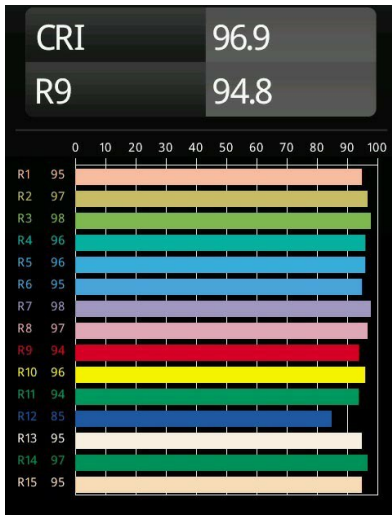

Datum
Klant
Project
Soort

*Chival Wall Up/Down 292 2x LED 1800-3000K WD DALI/Push-Dim DI Black Brushed Anodised*

### Specificaties

Materiaal	13760581
Type Lichtbron	LED
LED type	BRIDGELUX WARMDIM 4W
LED technologie	Led-COB
CRI	Min. 95
Kleurtemperatuur	1800-3000K (Warm Dim)
Levensduur	L80B20 bij 50.000 Uur
Lamp inbegrepen	Ja
Aantal Lichtbronnen	2
CIE-fluxcode	88 96 99 50 52
Binning (SDCM)	3
Lichtrichting	Omhoog/Omlaag
Optisch	Collimator
Gemeten gradenbundel (°)	43,0
Ingangsspanning	230 V
Luminaire power (W)	10,6
Elektriciteitsklasse	I
IP-klasse	20
Gloeidraadtest (°C)	960
Protocol Voor Dimmen	DALI, Pushdim
DALI Standard	DALI-2
Binnen/Buiten	Binnen
Toepassing	Wand
Montage	Opbouw
Verstelbaarheid	Not Applicable
Afstand tot Verlicht Voorwerp (m)	0,1
Primaire Kleur & Primaire Afwerking	Zwart, Geborsteld Geanodiseerd
Brutogewicht (g)	500,0
Geleverde lumen (lm)	447
Efficiëntie (lm/W)	42
UGR	24

Chival wordt gevormd door een enkele, gevouwen plaat en toont een scherp design en verfijnd vakmanschap. Deze op- en neerwaartse verticale wandverlichting is een natuurlijke voortzetting van de vorm, die geïnspireerd is op middeleeuwse wapenschilden. Op z'n eentje is Chival prachtig en tijdloos. Probeer er twee of meer en je zal een dialoog zien van schaduw, licht en patronen.

**TM30 & CRI Diagrammen**

**Lichtspreading & Stralingsdiagram**

Diagrammen