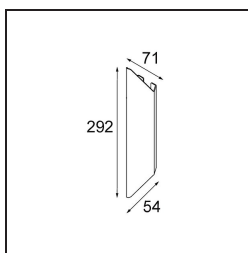

Datum
Klant
Project
Soort

*Chival Wall Up/Down 292 2x LED 1800-3000K WD DALI/Push-Dim DI Black Brushed Anodised*

### Specificaties

Materiaal	13760581
Type Lichtbron	LED
LED type	BRIDGELUX WARMDIM 4W
LED technologie	Led-COB
CRI	Min. 95
Kleurtemperatuur	1800-3000K (Warm Dim)
Levensduur	L80B20 bij 50.000 Uur
Lamp inbegrepen	Ja
Aantal Lichtbronnen	2
CIE-fluxcode	88 96 99 50 52
Binning (SDCM)	3
Lichtrichting	Omhoog/Omlaag
Optisch	Collimator
Gemeten gradenbundel (°)	43,0
Ingangsspanning	230 V
Luminaire power (W)	10,6
Elektriciteitsklasse	I
IP-klasse	20
Gloeidraadtest (°C)	960
Protocol Voor Dimmen	DALI, Pushdim
DALI Standard	DALI-2
Binnen/Buiten	Binnen
Toepassing	Wand
Montage	Opbouw
Verstelbaarheid	Not Applicable
Afstand tot Verlicht Voorwerp (m)	0,1
Primaire Kleur & Primaire Afwerking	Zwart, Geborsteld Geanodiseerd
Brutogewicht (g)	500,0
Geleverde lumen (lm)	447
Efficiëntie (lm/W)	42
UGR	24