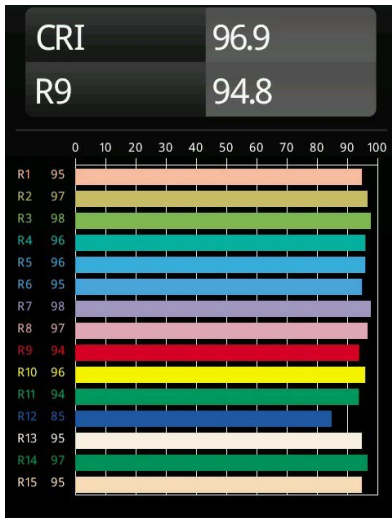

Datum
Klant
Project
Soort

Chival Wall Up/Down 292 2x LED 1800-3000K WD DALI/Push-Dim DI Bronze Brushed Anodised

Specificaties

Materiaal	13760582
Type Lichtbron	LED
LED type	BRIDGELUX WARMDIM 4W
LED technologie	Led-COB
CRI	Min. 95
Kleurtemperatuur	1800-3000K (Warm Dim)
Levensduur	L80B20 bij 50.000 Uur
Lamp inbegrepen	Ja
Aantal Lichtbronnen	2
CIE-fluxcode	87 96 99 50 53
Binning (SDCM)	3
Lichtrichting	Omhoog/Omlaag
Optisch	Collimator
Gemeten gradenbundel (°)	44,0
Ingangsspanning	230 V
Luminaire power (W)	10,6
Elektriciteitsklasse	I
IP-klasse	20
Gloeidraadtest (°C)	960
Protocol Voor Dimmen	DALI, Pushdim
DALI Standard	DALI-2
Binnen/Buiten	Binnen
Toepassing	Wand
Montage	Opbouw
Verstelbaarheid	Not Applicable
Afstand tot Verlicht Voorwerp (m)	0,1
Primaire Kleur & Primaire Afwerking	Brons, Geborsteld Geanodiseerd
Brutogewicht (g)	500,0
Geleverde lumen (lm)	456
Efficiëntie (lm/W)	43
UGR	25

Chival wordt gevormd door een enkele, gevouwen plaat en toont een scherp design en verfijnd vakmanschap. Deze op- en neerwaartse verticale wandverlichting is een natuurlijke voortzetting van de vorm, die geïnspireerd is op middeleeuwse wapenschilden. Op z'n eentje is Chival prachtig en tijdloos. Probeer er twee of meer en je zal een dialoog zien van schaduw, licht en patronen.

TM30 & CRI Diagrammen

Lichtspreading & Stralingsdiagram

Diagrammen