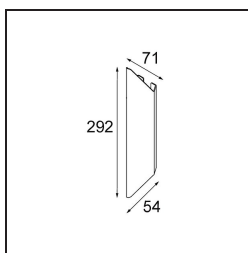

Datum
Klant
Project
Soort

Chival Wall Up/Down 292 2x LED 1800-3000K WD DALI/Push-Dim DI Bronze Brushed Anodised

Specificaties

Materiaal	13760582
Type Lichtbron	LED
LED type	BRIDGELUX WARMDIM 4W
LED technologie	Led-COB
CRI	Min. 95
Kleurtemperatuur	1800-3000K (Warm Dim)
Levensduur	L80B20 bij 50.000 Uur
Lamp inbegrepen	Ja
Aantal Lichtbronnen	2
CIE-fluxcode	87 96 99 50 53
Binning (SDCM)	3
Lichtrichting	Omhoog/Omlaag
Optisch	Collimator
Gemeten gradenbundel (°)	44,0
Ingangsspanning	230 V
Luminaire power (W)	10,6
Elektriciteitsklasse	I
IP-klasse	20
Gloeidraadtest (°C)	960
Protocol Voor Dimmen	DALI, Pushdim
DALI Standard	DALI-2
Binnen/Buiten	Binnen
Toepassing	Wand
Montage	Opbouw
Verstelbaarheid	Not Applicable
Afstand tot Verlicht Voorwerp (m)	0,1
Primaire Kleur & Primaire Afwerking	Brons, Geborsteld Geanodiseerd
Brutogewicht (g)	500,0
Geleverde lumen (lm)	456
Efficiëntie (lm/W)	43
UGR	25

Chival wordt gevormd door een enkele, gevouwen plaat en toont een scherp design en verfijnd vakmanschap. Deze op- en neerwaartse verticale wandverlichting is een natuurlijke voortzetting van de vorm, die geïnspireerd is op middeleeuwse wapenschilden. Op z'n eentje is Chival prachtig en tijdloos. Probeer er twee of meer en je zal een dialoog zien van schaduw, licht en patronen.