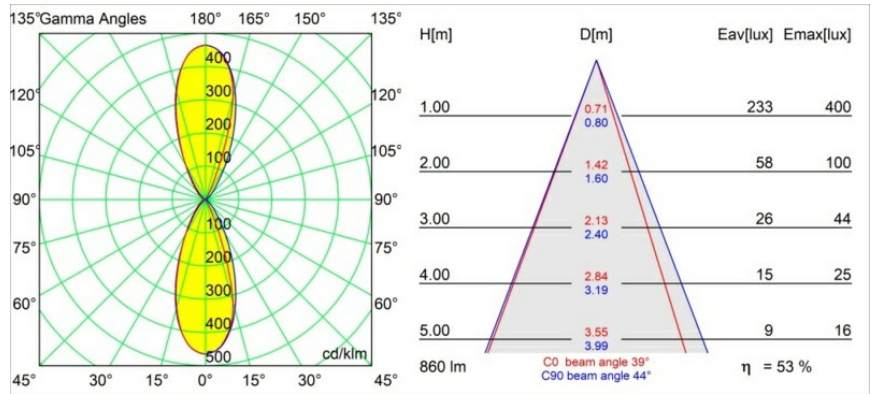

Datum
Klant
Project
Soort

Chival Wall Up/Down 292 2x LED 1800-3000K WD DALI/Push-Dim DI Bronze Brushed Anodised

Specificaties

Materiaal	13760582
Type Lichtbron	LED
LED type	BRIDGELUX WARMDIM 4W
LED technologie	Led-COB
CRI	Min. 95
Kleurtemperatuur	1800-3000K (Warm Dim)
Levensduur	L80B20 bij 50.000 Uur
Lamp inbegrepen	Ja
Aantal Lichtbronnen	2
CIE-fluxcode	87 96 99 50 53
Binning (SDCM)	3
Lichtrichting	Omhoog/Omlaag
Optisch	Collimator
Gemeten gradenbundel (°)	44,0
Ingangsspanning	230 V
Luminaire power (W)	10,6
Elektriciteitsklasse	I
IP-klasse	20
Gloeidraadtest (°C)	960
Protocol Voor Dimmen	DALI, Pushdim
DALI Standard	DALI-2
Binnen/Buiten	Binnen
Toepassing	Wand
Montage	Opbouw
Verstelbaarheid	Not Applicable
Afstand tot Verlicht Voorwerp (m)	0,1
Primaire Kleur & Primaire Afwerking	Brons, Geborsteld Geanodiseerd
Brutogewicht (g)	500,0
Geleverde lumen (lm)	456
Efficiëntie (lm/W)	43
UGR	25

TM30 & CRI Diagrammen

Lichtspreading & Stralingsdiagram

Diagrammen