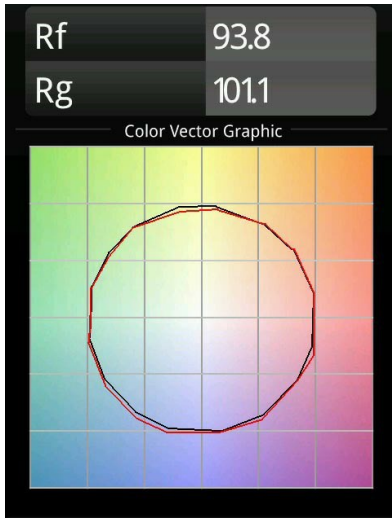

TM30 & CRI Diagrammen