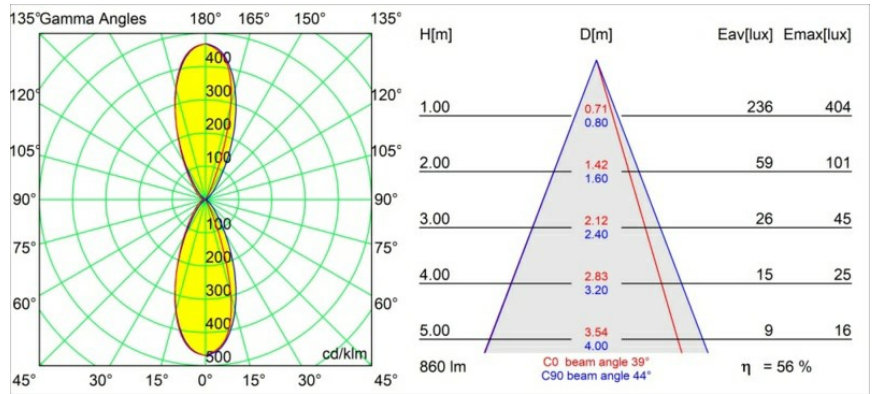

Specificaties

| | |
|-------------------------------------|--------------------------------------|
| Materiaal | 13760584 |
| Type Lichtbron | LED |
| LED type | BRIDGELUX WARMDIM 4W |
| LED technologie | Led-COB |
| CRI | Min. 95 |
| Kleurtemperatuur | 1800-3000K (Warm Dim) |
| Levensduur | L80B20 bij 50.000 Uur |
| Lamp inbegrepen | Ja |
| Aantal Lichtbronnen | 2 |
| CIE-fluxcode | 85 95 99 50 56 |
| Binning (SDCM) | 3 |
| Lichtrichting | Omhoog/Omlaag |
| Optisch | Collimator |
| Gemeten gradenbundel (°) | 44,0 |
| Ingangsspanning | 230 V |
| Luminaire power (W) | 10,6 |
| Elektriciteitsklasse | I |
| IP-klasse | 20 |
| Gloeidraadtest (°C) | 960 |
| Protocol Voor Dimmen | DALI, Pushdim |
| DALI Standard | DALI-2 |
| Binnen/Buiten | Binnen |
| Toepassing | Wand |
| Montage | Opbouw |
| Verstelbaarheid | Not Applicable |
| Afstand tot Verlicht Voorwerp (m) | 0,1 |
| Primaire Kleur & Primaire Afwerking | Zilverbrons, Geborsteld Geanodiseerd |
| Brutogewicht (g) | 500,0 |
| Geleverde lumen (lm) | 483 |
| Efficiëntie (lm/W) | 46 |
| UGR | 27 |

TM30 & CRI Diagrammen

Lichtspreading & Stralingsdiagram

Diagrammen