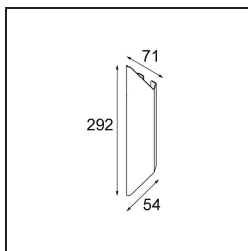

Datum

Klant

Project

Soort

Chival Wall Up/Down 292 2x LED 1800-3000K WD DALI/Push-Dim DI Silver Bronze Brushed Anodised

Chival wordt gevormd door een enkele, gevouwen plaat en toont een scherp design en verfijnd vakmanschap. Deze op- en neerwaartse verticale wandverlichting is een natuurlijke voortzetting van de vorm, die geïnspireerd is op middeleeuwse wapenschilden. Op z'n eentje is Chival prachtig en tijdloos. Probeer er twee of meer en je zal een dialoog zien van schaduw, licht en patronen.

Specificaties

| | |
|-------------------------------------|--------------------------------------|
| Materiaal | 13760584 |
| Type Lichtbron | LED |
| LED type | BRIDGELUX WARMDIM 4W |
| LED technologie | Led-COB |
| CRI | Min. 95 |
| Kleurtemperatuur | 1800-3000K (Warm Dim) |
| Levensduur | L80B20 bij 50.000 Uur |
| Lamp inbegrepen | Ja |
| Aantal Lichtbronnen | 2 |
| CIE-fluxcode | 85 95 99 50 56 |
| Binning (SDCM) | 3 |
| Lichtrichting | Omhoog/Omlaag |
| Optisch | Collimator |
| Gemeten gradenbundel (°) | 44,0 |
| Ingangsspanning | 230 V |
| Luminaire power (W) | 10,6 |
| Elektriciteitsklasse | I |
| IP-klasse | 20 |
| Gloeidraadtest (°C) | 960 |
| Protocol Voor Dimmen | DALI, Pushdim |
| DALI Standard | DALI-2 |
| Binnen/Buiten | Binnen |
| Toepassing | Wand |
| Montage | Opbouw |
| Verstelbaarheid | Not Applicable |
| Afstand tot Verlicht Voorwerp (m) | 0,1 |
| Primaire Kleur & Primaire Afwerking | Zilverbrons, Geborsteld Geanodiseerd |
| Brutogewicht (g) | 500,0 |
| Geleverde lumen (lm) | 483 |
| Efficiëntie (lm/W) | 46 |
| UGR | 27 |