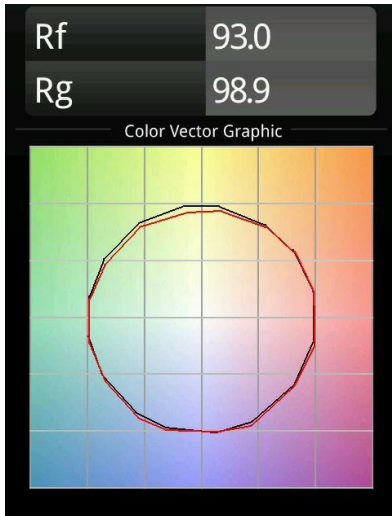

TM30 & CRI Diagrammen