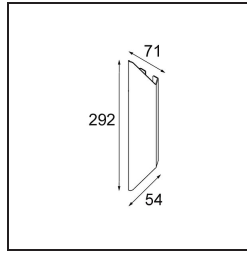

Datum
Klant
Project
Soort

Chival Wall Up/Down 292 2x LED 3000K DALI/Push-Dim DI Silver Bronze Brushed Anodised

Specificaties

Materiaal	13760484
Type Lichtbron	LED
LED type	CREE 1304
LED technologie	Led-COB
CRI	Min. 90
Kleurtemperatuur	3000K
Levensduur	L80B20 bij 50.000 Uur
Lamp inbegrepen	Ja
Aantal Lichtbronnen	2
CIE-fluxcode	89 97 99 50 68
Binning (SDCM)	2
Lichtrichting	Omhoog/Omlaag
Optisch	Collimator
Gemeten gradenbundel (°)	34,0
Ingangsspanning	230 V
Luminaire power (W)	11,6
Elektriciteitsklasse	I
IP-klasse	20
Gloeidraadtest (°C)	960
Protocol Voor Dimmen	DALI, Pushdim
DALI Standard	DALI-2
Binnen/Buiten	Binnen
Toepassing	Wand
Montage	Opbouw
Verstelbaarheid	Not Applicable
Afstand tot Verlicht Voorwerp (m)	0,1
Primaire Kleur & Primaire Afwerking	Zilverbrons, Geborsteld Geanodiseerd
Brutogewicht (g)	485,0
Geleverde lumen (lm)	709
Efficiëntie (lm/W)	61
UGR	26

Chival wordt gevormd door een enkele, gevouwen plaat en toont een scherp design en verfijnd vakmanschap. Deze op- en neerwaartse verticale wandverlichting is een natuurlijke voortzetting van de vorm, die geïnspireerd is op middeleeuwse wapenschilden. Op z'n eentje is Chival prachtig en tijdloos. Probeer er twee of meer en je zal een dialoog zien van schaduw, licht en patronen.