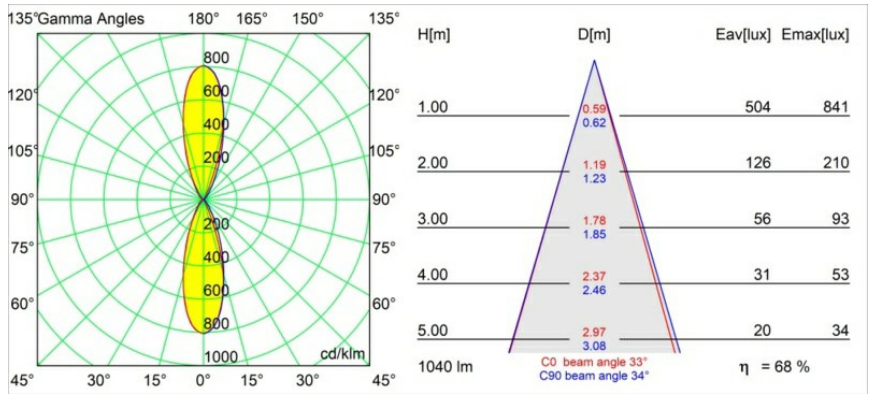

Datum
Klant
Project
Soort

Chival Wall Up/Down 292 2x LED 3000K DALI/Push-Dim DI Silver Bronze Brushed Anodised

Specificaties

Materiaal	13760484
Type Lichtbron	LED
LED type	CREE 1304
LED technologie	Led-COB
CRI	Min. 90
Kleurtemperatuur	3000K
Levensduur	L80B20 bij 50.000 Uur
Lamp inbegrepen	Ja
Aantal Lichtbronnen	2
CIE-fluxcode	89 97 99 50 68
Binning (SDCM)	2
Lichtrichting	Omhoog/Omlaag
Optisch	Collimator
Gemeten gradenbundel (°)	34,0
Ingangsspanning	230 V
Luminaire power (W)	11,6
Elektriciteitsklasse	I
IP-klasse	20
Gloeidraadtest (°C)	960
Protocol Voor Dimmen	DALI, Pushdim
DALI Standard	DALI-2
Binnen/Buiten	Binnen
Toepassing	Wand
Montage	Opbouw
Verstelbaarheid	Not Applicable
Afstand tot Verlicht Voorwerp (m)	0,1
Primaire Kleur & Primaire Afwerking	Zilverbrons, Geborsteld Geanodiseerd
Brutogewicht (g)	485,0
Geleverde lumen (lm)	709
Efficiëntie (lm/W)	61
UGR	26

TM30 & CRI Diagrammen

Lichtspreading & Stralingsdiagram

Diagrammen