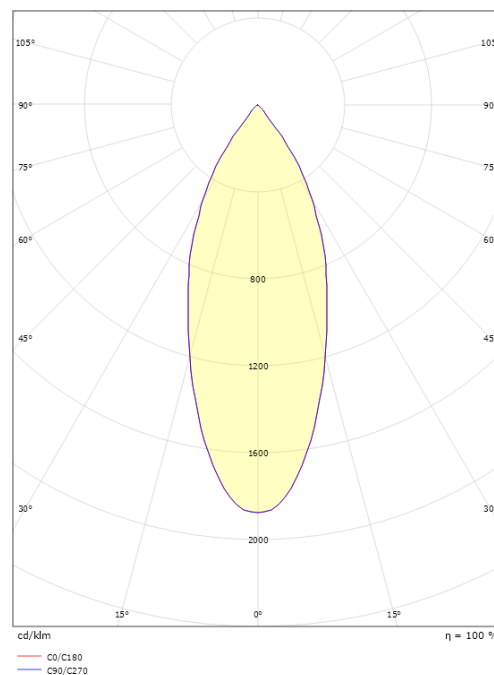

Tube Mini R TW

Tube Mini R TW Wit 620lm (@4000K) 2000-4000K Tunable White LEDDim

Artikelcode: 320726
EAN: 7021983207265

Elektrisch

System wattage: 13W
Spanning: 220-240V
Max. armaturen per stroomonderbreker: B10: 74, B16: 118, C10: 74, C16: 118

Lichttechniek

Soort lichtbron: LED
Luminous flux: 620lm (@4000K)
Werkzaamheid: 48 lm/W
Kleurtemperatuur: 2000-4000K
MacAdams factor: SDCM: 2
levensduur: L90/B10>100,000
Lichtverdeling: Direct
Optiek: Reflector medium
Bundelhoek: 40°
UGR: UGR<19

Controle/dimmen

Type: Tunable White LEDDim

Bescherming

Isolatieklasse: Klasse II

Energie en goedkeuringen

Bevat een lichtbron met energieklasse: F

Materiaal en afwerking

Behuizing: Aluminium
Kleur: Wit (RAL 9003)
Materiaal afdekking: Polycarbonaat (PC)

Montage/Aansluiting

Montage: Inbouw, Binnen
Aansluiting: Schroefloos klemmenblok

Afmetingen

Lengte (mm) L: 226
Breedte (mm) W: 94
Hoogte (mm) H: 94
Cut-out (mm): 83
Inbouwdiepte plafond (mm): 51
Afstand tot brandbaar materiaal (mm): 50mm
Gewicht (kg) bruto/netto: 0.7 / 0.632

Verpakking

Verpakkingsafmetingen (mm): 230 x 106 x 105

7 0 2 1 9 8 3 2 0 7 2 6 5