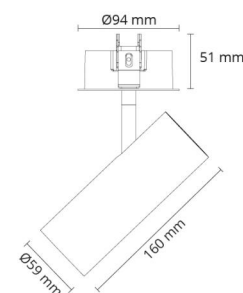

Montage/Aansluiting

Montage: Inbouw, Binnen
Aansluiting: Schroefloos klemmenblok

Afmetingen

Lengte (mm) L: 226
Breedte (mm) W: 94
Hoogte (mm) H: 94
Cut-out (mm): 83
Inbouwdiepte plafond (mm): 51
Afstand tot brandbaar materiaal (mm): 50mm
Gewicht (kg) bruto/netto: 0.7 / 0.632

Verpakking

Verpakkingsafmetingen (mm): 230 x 106 x 105

7 0 2 1 9 8 3 2 0 7 2 6 5