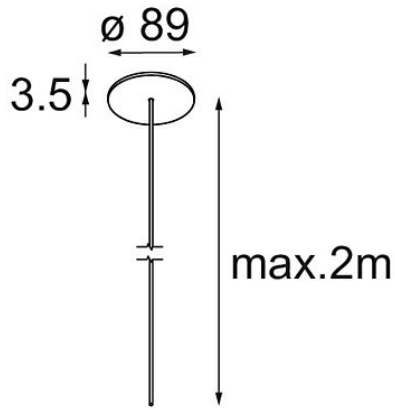

*Power Feed Recessed 2m DE White Structure*

**Specificaties**

Materiaal	13720009
Aantal Lichtbronnen	0
IP-klasse	20
Toepassing	Plafond
Montage	Gependeld
Primaire Kleur & Primaire Afwerking	Wit, Structuur
Brutogewicht (g)	135,0