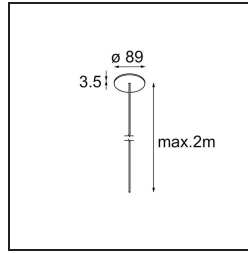

*Power Feed Recessed 2m DE White Structure*

**Specificaties**

Materiaal	13720009
Aantal Lichtbronnen	0
IP-klasse	20
Toepassing	Plafond
Montage	Gependeld
Primaire Kleur & Primaire Afwerking	Wit, Structuur
Brutogewicht (g)	135,0