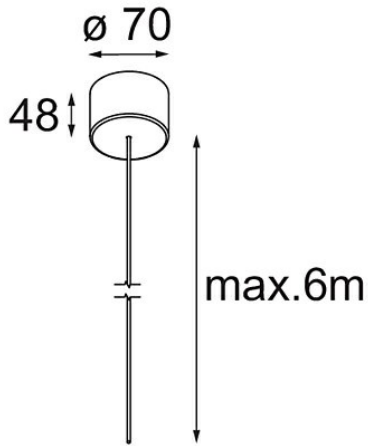

Power Feed Surface 6m DE White Structure

Specificaties

Materiaal	13720309
Aantal Lichtbronnen	0
IP-klasse	20
Toepassing	Plafond
Montage	Gependeld
Primaire Kleur & Primaire Afwerking	Wit, Structuur
Brutogewicht (g)	245,0