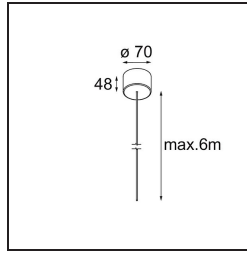

Power Feed Surface 6m DE White Structure

Specificaties

Materiaal	13720309
Aantal Lichtbronnen	0
IP-klasse	20
Toepassing	Plafond
Montage	Gependeld
Primaire Kleur & Primaire Afwerking	Wit, Structuur
Brutogewicht (g)	245,0