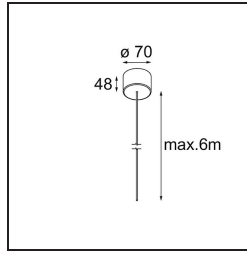

Power Feed Surface 6m DE Black Structure

Specificaties

Materiaal	13720332
Aantal Lichtbronnen	0
IP-klasse	20
Toepassing	Plafond
Montage	Gependeld
Primaire Kleur & Primaire Afwerking	Zwart, Structuur
Brutogewicht (g)	245,0