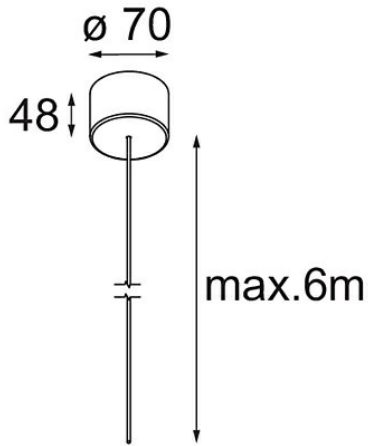

Power Feed Surface 6m DE Black Structure

Specificaties

Materiaal	13720332
Aantal Lichtbronnen	0
IP-klasse	20
Toepassing	Plafond
Montage	Gependeld
Primaire Kleur & Primaire Afwerking	Zwart, Structuur
Brutogewicht (g)	245,0