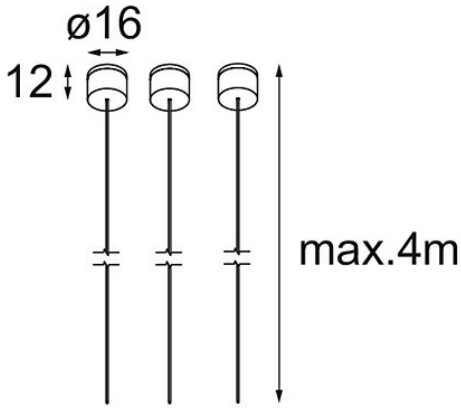

Suspension Kit Geometry Suspended Adjustable 672 4m White Structure

Specificaties

Materiaal	11060809
Aantal Lichtbronnen	0
IP-klasse	20
Toepassing	Plafond
Montage	Gependeld
Primaire Kleur & Primaire Afwerking	Wit, Structuur
Brutogewicht (g)	61,0