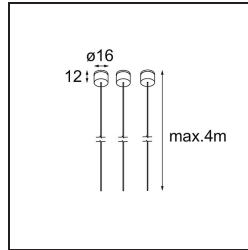

Suspension Kit Geometry Suspended Adjustable 672 4m White Structure

Specificaties

Materiaal	11060809
Aantal Lichtbronnen	0
IP-klasse	20
Toepassing	Plafond
Montage	Gependeld
Primaire Kleur & Primaire Afwerking	Wit, Structuur
Brutogewicht (g)	61,0