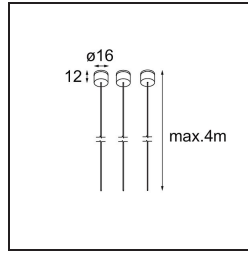

*Suspension Kit Geometry Suspended Adjustable 672 4m Black Structure*

**Specificaties**

Materiaal	11060832
Aantal Lichtbronnen	0
IP-klasse	20
Toepassing	Plafond
Montage	Gependeld
Primaire Kleur & Primaire Afwerking	Zwart, Structuur
Brutogewicht (g)	61,0