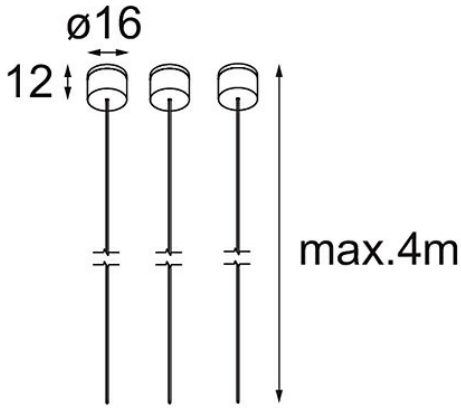

*Suspension Kit Geometry Suspended Adjustable 672 4m Black Structure*

**Specificaties**

Materiaal	11060832
Aantal Lichtbronnen	0
IP-klasse	20
Toepassing	Plafond
Montage	Gependeld
Primaire Kleur & Primaire Afwerking	Zwart, Structuur
Brutogewicht (g)	61,0