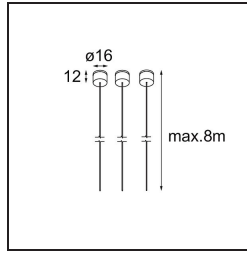

*Suspension Kit Geometry Suspended Adjustable 672 8m White Structure*

**Specificaties**

Materiaal	11060909
Aantal Lichtbronnen	0
IP-klasse	20
Toepassing	Plafond
Montage	Gependeld
Primaire Kleur & Primaire Afwerking	Wit, Structuur
Brutogewicht (g)	76,0