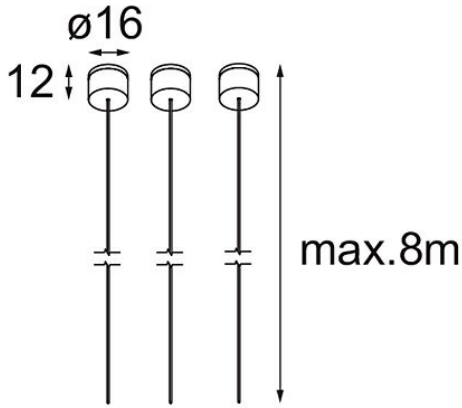

*Suspension Kit Geometry Suspended Adjustable 672 8m White Structure*

**Specificaties**

Materiaal	11060909
Aantal Lichtbronnen	0
IP-klasse	20
Toepassing	Plafond
Montage	Gependeld
Primaire Kleur & Primaire Afwerking	Wit, Structuur
Brutogewicht (g)	76,0