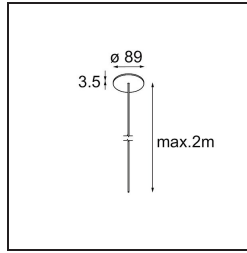

Power Feed Recessed 2m DE Black Structure

Specificaties

Materiaal	13720032
Aantal Lichtbronnen	0
IP-klasse	20
Toepassing	Plafond
Montage	Gependeld
Primaire Kleur & Primaire Afwerking	Zwart, Structuur
Brutogewicht (g)	135,0