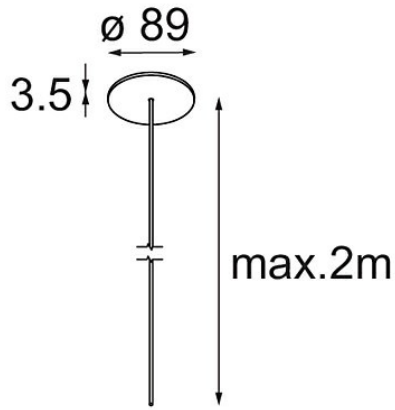

Power Feed Recessed 2m DE Black Structure

Specificaties

Materiaal	13720032
Aantal Lichtbronnen	0
IP-klasse	20
Toepassing	Plafond
Montage	Gependeld
Primaire Kleur & Primaire Afwerking	Zwart, Structuur
Brutogewicht (g)	135,0