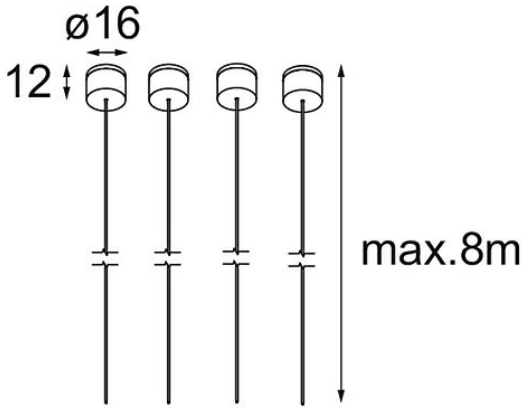

Datum

Klant

Project

Soort

*Suspension Kit Geometry Suspended Adjustable 672x672/672x1288 8m Black Structure*

**Specificaties**

Materiaal	11061132
Aantal Lichtbronnen	0
IP-klasse	20
Toepassing	Plafond
Montage	Gependeld
Primaire Kleur & Primaire Afwerking	Zwart, Structuur
Brutogewicht (g)	99,0