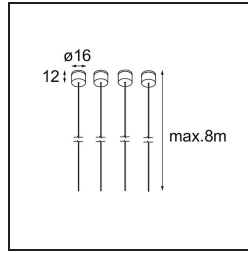

Datum

Klant

Project

Soort

*Suspension Kit Geometry Suspended Adjustable 672x672/672x1288 8m Black Structure*

**Specificaties**

Materiaal	11061132
Aantal Lichtbronnen	0
IP-klasse	20
Toepassing	Plafond
Montage	Gependeld
Primaire Kleur & Primaire Afwerking	Zwart, Structuur
Brutogewicht (g)	99,0