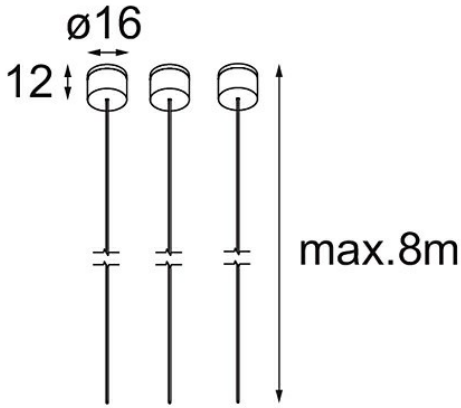

*Suspension Kit Geometry Suspended Adjustable 672 8m Black Structure*

**Specificaties**

Materiaal	11060932
Aantal Lichtbronnen	0
IP-klasse	20
Toepassing	Plafond
Montage	Gependeld
Primaire Kleur & Primaire Afwerking	Zwart, Structuur
Brutogewicht (g)	76,0