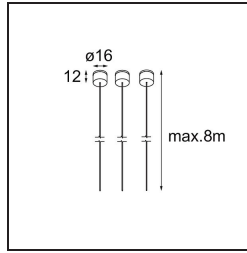

*Suspension Kit Geometry Suspended Adjustable 672 8m Black Structure*

**Specificaties**

Materiaal	11060932
Aantal Lichtbronnen	0
IP-klasse	20
Toepassing	Plafond
Montage	Gependeld
Primaire Kleur & Primaire Afwerking	Zwart, Structuur
Brutogewicht (g)	76,0