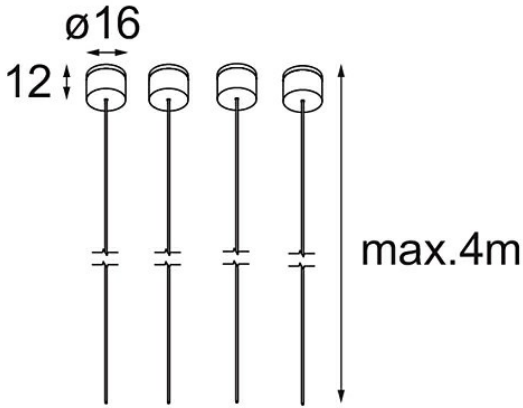

Suspension Kit Geometry Suspended Adjustable 672x672/672x1288 4m White Structure

Specificaties

Materiaal	11061009
Aantal Lichtbronnen	0
IP-klasse	20
Toepassing	Plafond
Montage	Gependeld
Primaire Kleur & Primaire Afwerking	Wit, Structuur
Brutogewicht (g)	79,0