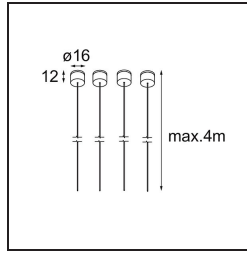

Suspension Kit Geometry Suspended Adjustable 672x672/672x1288 4m White Structure

Specificaties

Materiaal	11061009
Aantal Lichtbronnen	0
IP-klasse	20
Toepassing	Plafond
Montage	Gependeld
Primaire Kleur & Primaire Afwerking	Wit, Structuur
Brutogewicht (g)	79,0