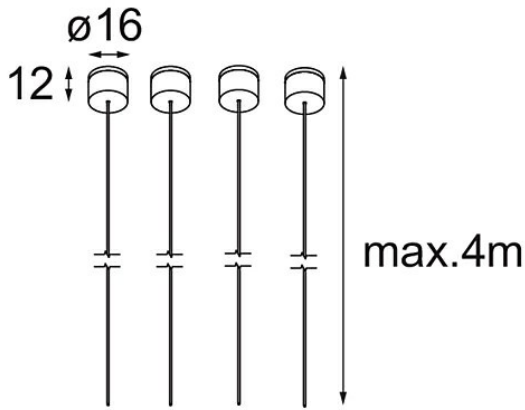

Datum

Klant

Project

Soort

Suspension Kit Geometry Suspended Adjustable 672x672/672x1288 4m Black Structure

Specificaties

Materiaal	11061032
Aantal Lichtbronnen	0
IP-klasse	20
Toepassing	Plafond
Montage	Gependeld
Primaire Kleur & Primaire Afwerking	Zwart, Structuur
Brutogewicht (g)	79,0