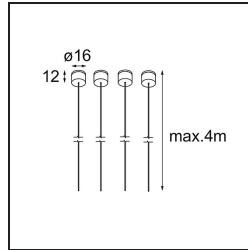

Datum

Klant

Project

Soort

Suspension Kit Geometry Suspended Adjustable 672x672/672x1288 4m Black Structure

Specificaties

Materiaal	11061032
Aantal Lichtbronnen	0
IP-klasse	20
Toepassing	Plafond
Montage	Gependeld
Primaire Kleur & Primaire Afwerking	Zwart, Structuur
Brutogewicht (g)	79,0