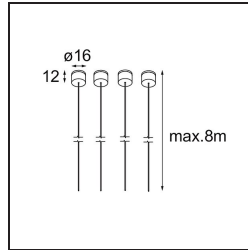

Datum

Klant

Project

Soort

Suspension Kit Geometry Suspended Adjustable 672x672/672x1288 8m White Structure

Specificaties

| | |
|-------------------------------------|----------------|
| Materiaal | 11061109 |
| Aantal Lichtbronnen | 0 |
| IP-klasse | 20 |
| Toepassing | Plafond |
| Montage | Gependeld |
| Primaire Kleur & Primaire Afwerking | Wit, Structuur |
| Brutogewicht (g) | 99,0 |