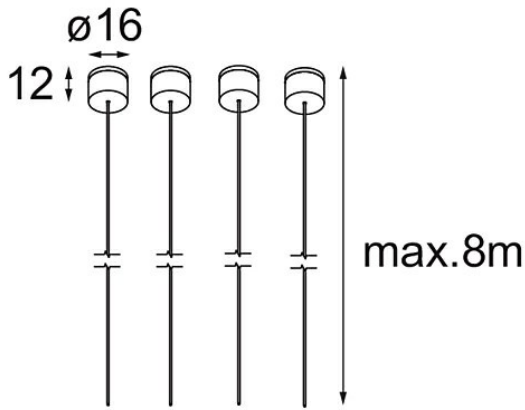

Datum

Klant

Project

Soort

Suspension Kit Geometry Suspended Adjustable 672x672/672x1288 8m White Structure

Specificaties

| | |
|-------------------------------------|----------------|
| Materiaal | 11061109 |
| Aantal Lichtbronnen | 0 |
| IP-klasse | 20 |
| Toepassing | Plafond |
| Montage | Gependeld |
| Primaire Kleur & Primaire Afwerking | Wit, Structuur |
| Brutogewicht (g) | 99,0 |