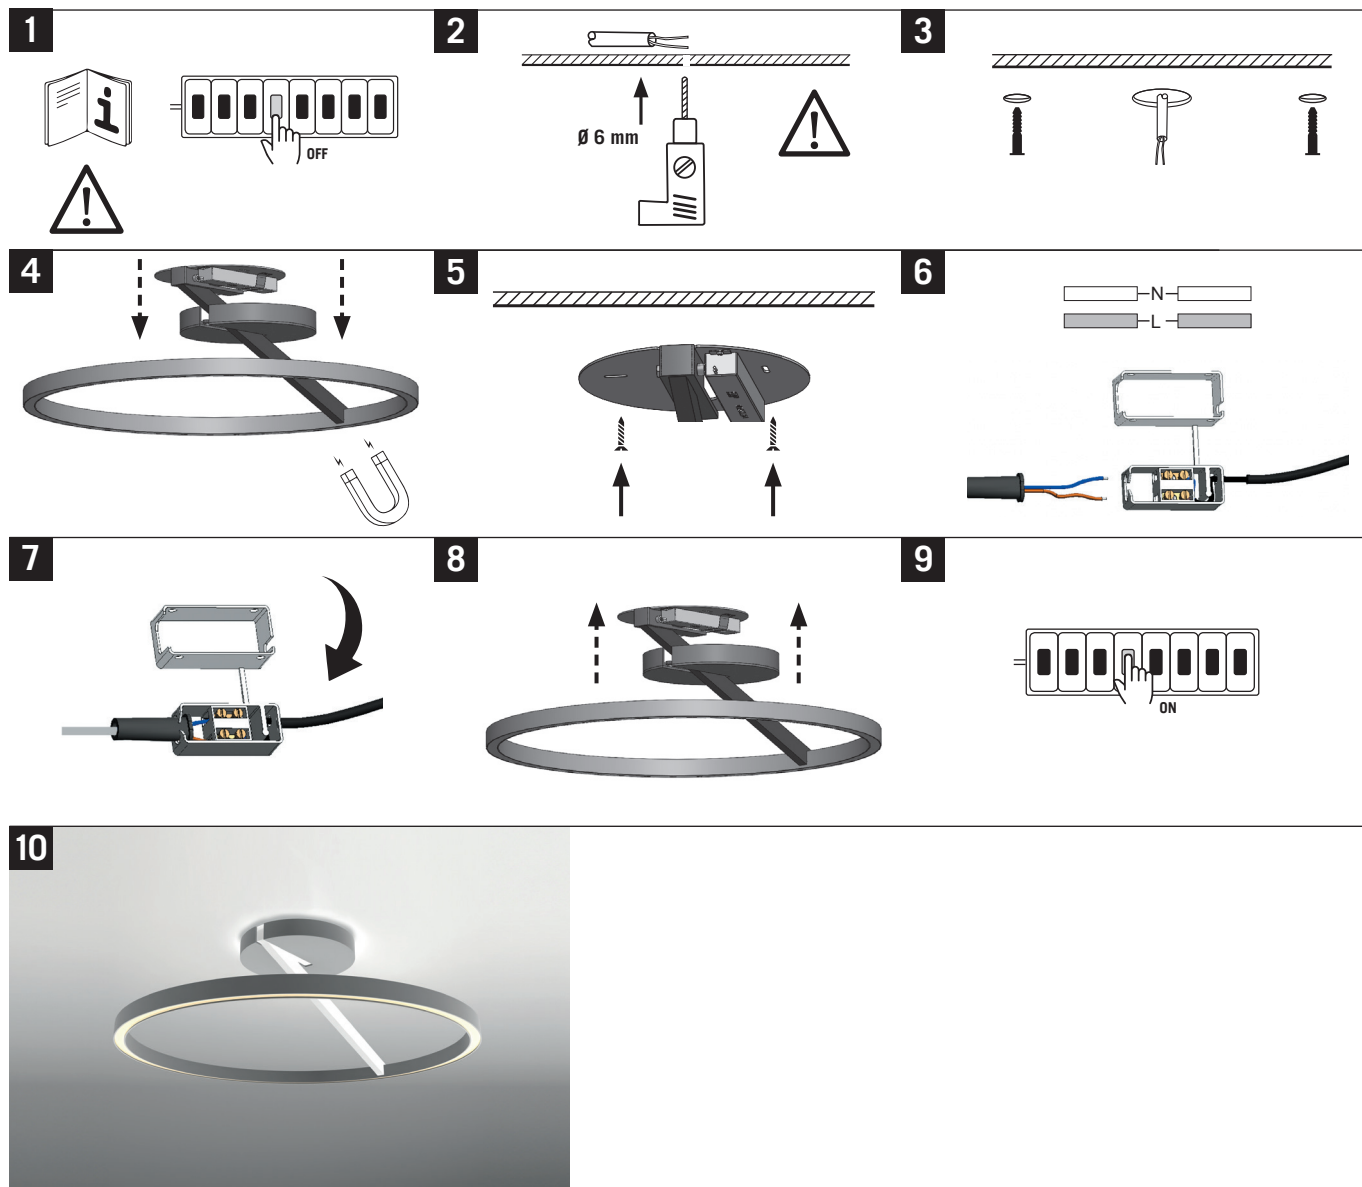

VISION

Deckenleuchte / ceiling lamp / plafonnier / plafoniera

Lieferumfang:
Scope of supply:
contenu de la livraison:
consegna

Ober-/ Unterlicht getrennt stufenlos dimmbar und gemeinsam farbsteuerbar über integriertes Casambi-Modul.

Up-/downlight separately infinitely dimmable and jointly colour controllable via integrated Casambi module.

L'éclairage supérieur/inférieur peut être gradué séparément en continu et les couleurs peuvent être commandées ensemble via le module Casambi intégré.

Luce superiore/inferiore regolabile separatamente in modo continuo e colore tramite modulo Casambi integrato.

Technische Angaben / technical data / specifications techniques / specifiche tecniche

03.2023

Art. Nr.: 134 802 00 / 135 802 00 / 136 802 00 / 137 802 00

230V ~ 50Hz; 7.384 lm - 2.300 K / 8.875 lm - 5.000 K (70 W cpl.); Ra90