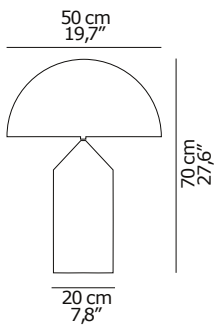

ATOLLO 233 Vico Magistretti 1977

Lampada da tavolo a luce diretta in alluminio, con dimmer universale.

Table lamp in aluminium giving direct light, with universal dimmer.

DIMENSIONI/DIMENSIONS

MATERIALI/MATERIALS

metallo
metal

COLORE /COLORS

esterno nickel nero satinato/external satin black nickel
interno bianco/inner white

SORGENTI/BULBS

2 x max 100 W - E27 (halo)
2 x max 50 W - E27 (LED)

 fornita con lampadina
equipped with bulb

cavo nero
black cable

IMBALLO/PACKAGING

Riflettore/Reflector

dim/dim 58x58x35 cm/22,8"x22,8"x13,8"
volume/volume 0,117 m³/4,13 ft³
peso/weight 2,5 kg/5,51 lb

Base/Base

dim/dim 32x32x86 cm/12,6"x12,6"x33,9"
volume/volume 0,088 m³/3,11 ft³
peso/weight 6,5 kg/14,33 lb

TIPOLOGIA/TYPE

interno - lampada da tavolo
indoor - table lamp

CURVA FOTOMETRICA/ PHOTOMETRIC CURVE