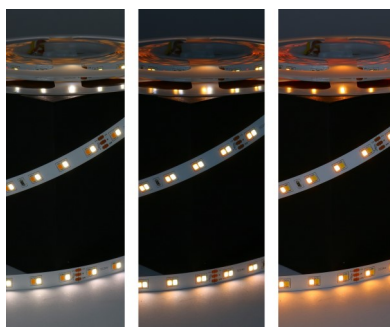

LEDSTRIPS

SPECIALS

- . 14 - 25 Watt
- . RA80+
- . 60 / 112 / 224 LED's/m
- . LEDtype
2216 / 2835 / 5050

EE-	FS14/RGB	FS18/DW	FS22/TW	FS25/RGBW
POWER	14 W/m	18 W/m	22 W/m	25 W/m
LED's / m	60	224	120	60
LEDtype	5050	2216	2835	5050
IP	20/67 nanowaterproof possible	20	20	20/67 nanowaterproof possible
UNIFORMITY	●●○○○○	●●●●●●	●●○○○○	●●●●●○
LUMEN	○○○○○○	●●●●●○	●●●●●○	○○○○○○
SPECIALITY	RGB	DIM TO WARM 1800 - 2700 K/ 1800—3000 K	TUNABLE 2400 - 5000 K	RGBW