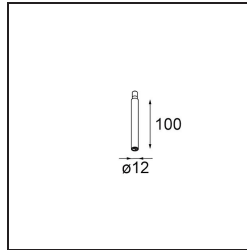

Datum

Klant

Project

Soort

Modupoint LED Stick 10cm DE black struc

Specificaties

Materiaal	13240032
Lamp inbegrepen	Neen
Aantal Lichtbronnen	0
Ingangsspanning	Aandrijving Gelijkstroom Vereist
Elektriciteitsklasse	III
IP-klasse	20
Gloeidraadtest (°C)	960
Binnen/Buiten	Binnen
Toepassing	Plafond, Wand
Montage	Opbouw
Verstelbaarheid	Not Applicable
Primaire Kleur & Primaire Afwerking	Zwart, Structuur
Brutogewicht (g)	30,0