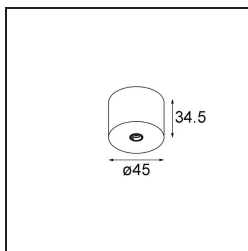

Specificaties

Materiaal	13242032
Lamp inbegrepen	Neen
Aantal Lichtbronnen	1
Ingangsspanning	Aandrijving Gelijkstroom Vereist
Elektriciteitsklasse	III
IP-klasse	0
Gloeidraadtest (°C)	960
Binnen/Buiten	Binnen
Toepassing	Plafond, Wand
Montage	Opbouw
Verstelbaarheid	Not Applicable
Primaire Kleur & Primaire Afwerking	Zwart, Structuur
Brutogewicht (g)	68,0
Opmerking	<ul style="list-style-type: none"> • Lichtmodule niet inbegrepen • Dit is geen compleet product. Jack lichtmodules vereist. • Dit is geen compleet product. Jack lichtmodules vereist.