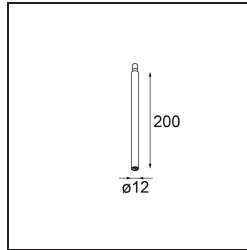

Datum

Klant

Project

Soort

Modupoint LED Stick 20cm DE black struc

Specificaties

Materiaal	13240132
Lamp inbegrepen	Neen
Aantal Lichtbronnen	0
Ingangsspanning	Aandrijving Gelijkstroom Vereist
Elektriciteitsklasse	III
IP-klasse	20
Gloeidraadtest (°C)	960
Binnen/Buiten	Binnen
Toepassing	Plafond, Wand
Montage	Opbouw
Verstelbaarheid	Not Applicable
Primaire Kleur & Primaire Afwerking	Zwart, Structuur
Brutogewicht (g)	51,0