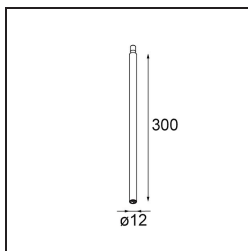

Datum

Klant

Project

Soort

Modupoint LED Stick 30cm DE black struc

Specificaties

Materiaal	13240232
Lamp inbegrepen	Neen
Aantal Lichtbronnen	0
Ingangsspanning	Aandrijving Gelijkstroom Vereist
Elektriciteitsklasse	III
IP-klasse	20
Gloeidraadtest (°C)	960
Binnen/Buiten	Binnen
Toepassing	Plafond, Wand
Montage	Opbouw
Verstelbaarheid	Not Applicable
Primaire Kleur & Primaire Afwerking	Zwart, Structuur
Brutogewicht (g)	77,0