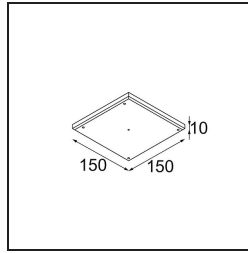

Datum

Klant

Project

Soort

Gypsum fibreboard 150x150

Specificaties

Materiaal	12292630
Lamp inbegrepen	Neen
Aantal Lichtbronnen	0
IP-klasse	20
Gloeidraadtest (°C)	960
Binnen/Buiten	Binnen
Toepassing	Plafond, Wand
Verstelbaarheid	Not Applicable
Brutogewicht (g)	381,0