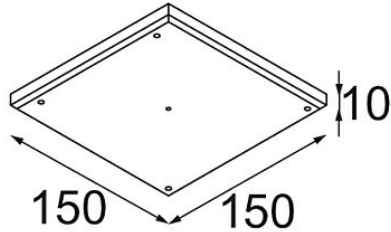

Datum

Klant

Project

Soort

Gypsum fibreboard 150x150

Specificaties

Materiaal	12292630
Lamp inbegrepen	Neen
Aantal Lichtbronnen	0
IP-klasse	20
Gloeidraadtest (°C)	960
Binnen/Buiten	Binnen
Toepassing	Plafond, Wand
Verstelbaarheid	Not Applicable
Brutogewicht (g)	381,0