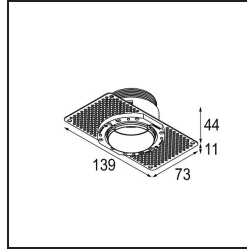

Datum

Klant

Project

Soort

Recessed ring Ø50

Specificaties

Materiaal	13642030
Lamp inbegrepen	Neen
Aantal Lichtbronnen	0
IP-klasse	20
Gloedraadtest (°C)	960
Binnen/Buiten	Binnen
Toepassing	Plafond, Wand
Montage	Inbouw
Inbouwopening (mm)	79
Verstelbaarheid	Not Applicable
Brutogewicht (g)	115,0