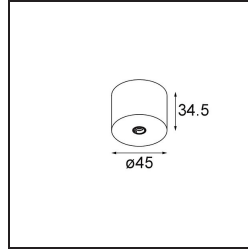

|         |
|---------|
| Datum   |
| Klant   |
| Project |
| Soort   |

*Modupoint Round Surface 45 1x DE Black Brushed Anodised*

**Specificaties**

|                                     |                                                                                                                                                                                                                         |
|-------------------------------------|-------------------------------------------------------------------------------------------------------------------------------------------------------------------------------------------------------------------------|
| Materiaal                           | 13242081                                                                                                                                                                                                                |
| Lamp inbegrepen                     | Neen                                                                                                                                                                                                                    |
| Aantal Lichtbronnen                 | 1                                                                                                                                                                                                                       |
| Ingangsspanning                     | Aandrijving Gelijkstroom Vereist                                                                                                                                                                                        |
| Elektriciteitsklasse                | III                                                                                                                                                                                                                     |
| IP-klasse                           | 0                                                                                                                                                                                                                       |
| Gloeidraadtest (°C)                 | 960                                                                                                                                                                                                                     |
| Binnen/Buiten                       | Binnen                                                                                                                                                                                                                  |
| Toepassing                          | Plafond, Wand                                                                                                                                                                                                           |
| Montage                             | Opbouw                                                                                                                                                                                                                  |
| Verstelbaarheid                     | Not Applicable                                                                                                                                                                                                          |
| Primaire Kleur & Primaire Afwerking | Zwart, Geborsteld Geanodiseerd                                                                                                                                                                                          |
| Brutogewicht (g)                    | 68,0                                                                                                                                                                                                                    |
| Opmerking                           | <ul style="list-style-type: none"> <li>• Lichtmodule niet inbegrepen</li> <li>• Dit is geen compleet product. Jack lichtmodules vereist.</li> <li>• Dit is geen compleet product. Jack lichtmodules vereist.</li> </ul> |