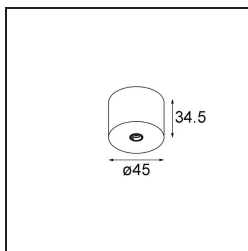

**Specificaties**

Materiaal	13242082
Lamp inbegrepen	Neen
Aantal Lichtbronnen	1
Ingangsspanning	Aandrijving Gelijkstroom Vereist
Elektriciteitsklasse	III
IP-klasse	0
Gloeidraadtest (°C)	960
Binnen/Buiten	Binnen
Toepassing	Plafond, Wand
Montage	Opbouw
Verstelbaarheid	Not Applicable
Primaire Kleur & Primaire Afwerking	Brons, Geborsteld Geanodiseerd
Brutogewicht (g)	68,0
Opmerking	<ul style="list-style-type: none"> <li>• Lichtmodule niet inbegrepen</li> <li>• Dit is geen compleet product. Jack lichtmodules vereist.</li> <li>• Dit is geen compleet product. Jack lichtmodules vereist.</li> </ul>