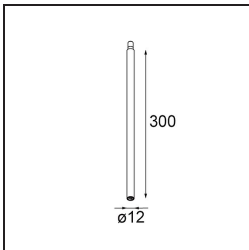

- **13240209** Modupoint LED Stick 30cm DE white struc
- **13240232** Modupoint LED Stick 30cm DE black struc

■ Kies een vereist accessoire