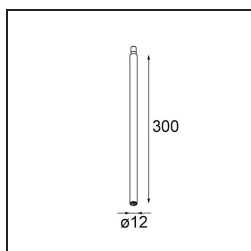

1. **13240209** Modupoint LED Stick 30cm DE white struc
   13240232 Modupoint LED Stick 30cm DE black struc

■ Kies een vereist accessoire