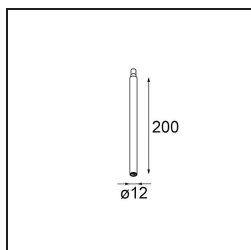

1. **13240109** Modupoint LED Stick 20cm DE white struc
   13240132 Modupoint LED Stick 20cm DE black struc