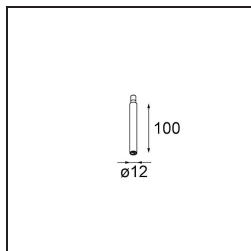

Decoratieve Accessoires

1. **13240009** Modupoint LED Stick 10cm DE white struc
   13240032 Modupoint LED Stick 10cm DE black struc