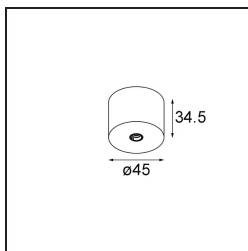

### Specificaties

|                                     |   |
|-------------------------------------|---|
| Materiaal                           | 13242084  |
| Lamp inbegrepen                     | Neen  |
| Aantal Lichtbronnen                 | 1   |
| Ingangsspanning                     | Aandrijving Gelijkstroom Vereist  |
| Elektriciteitsklasse                | III   |
| IP-klasse                           | 0   |
| Gloeidraadtest (°C)                 | 960   |
| Binnen/Buiten                       | Binnen  |
| Toepassing                          | Plafond, Wand   |
| Montage                             | Opbouw  |
| Verstelbaarheid                     | Not Applicable  |
| Primaire Kleur & Primaire Afwerking | Zilverbrons, Geborsteld Geanodiseerd  |
| Brutogewicht (g)                    | 68,0  |
| Opmerking                           | <ul style="list-style-type: none"> <li>• Lichtmodule niet inbegrepen</li> <li>• Dit is geen compleet product. Jack lichtmodules vereist.</li> <li>• Dit is geen compleet product. Jack lichtmodules vereist.</li> </ul> |