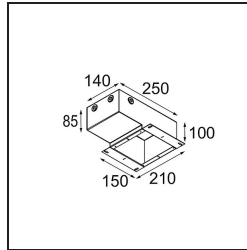

Datum

Klant

Project

Soort

Conbox 140x250x100x210

Specificaties

Materiaal	11624030
Lamp inbegrepen	Neen
Aantal Lichtbronnen	0
IP-klasse	20
Gloeidraadtest (°C)	960
Binnen/Buiten	Binnen
Toepassing	Plafond, Wand
Verstelbaarheid	Not Applicable
Brutogewicht (g)	1347,0