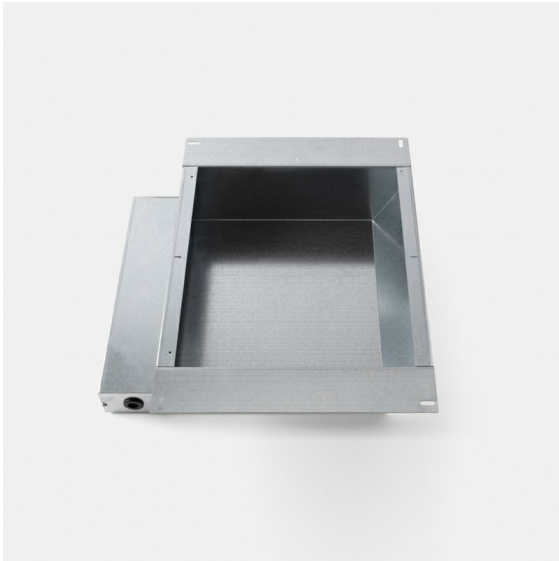

Datum

Klant

Project

Soort

Conbox 140x250x100x210

Specificaties

Materiaal	11624030
Lamp inbegrepen	Neen
Aantal Lichtbronnen	0
IP-klasse	20
Gloeidraadtest (°C)	960
Binnen/Buiten	Binnen
Toepassing	Plafond, Wand
Verstelbaarheid	Not Applicable
Brutogewicht (g)	1347,0