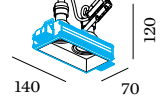

2.0 PAR16

2x PAR16 max. 12W | GU10 100-240VAC | 50-60Hz aluminium

IP20 0°-35°/355° 0.70kg

CODE
131220W0
131220M0
131220B0

ALWAYS USE

alu plasterkit 86x156 11.125 7-32

CODE
90017121

OPTIONAL

PAR16 6.5W | GU10 | phase-cut dim

	CODE
2700K | 460lm	901228W3
2700K | 437lm	901228B3
3000K | 500lm	901228W5
3000K | 457lm	901228B5