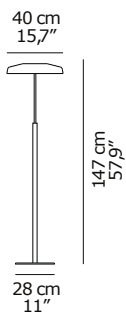

DORA 371 Angeletti & Ruzza 2023

Lampada da terra in metallo a luce diretta e diffusa a led. Parti metalliche in galvanica satinata, diffusore in vetro soffiato colorato. Con dimmer

Metal floor lamp giving direct and diffused led light. Satin galvanic metal parts, blown-glass colored diffuser. With dimmable switch.

DIMENSIONI/DIMENSIONS

MATERIALI/MATERIALS

metallo/vetro
metal/glass

COLORE /COLORS

parti metalliche nickel nero satinato/satin black nickel metal parts
vetro fumé/smokey grey glass

parti metalliche oro satinato/satin gold metal parts
vetro rosso sabbaiato/red sand-blasted glass

cavo nero
black cable

IMBALLO/PACKAGING

TIPOLOGIA/TYPE

interno - lampada da terra
indoor - floor lamp

CURVA FOTOMETRICA/ PHOTOMETRIC CURVE