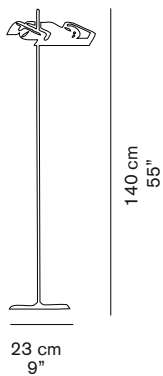

## SPIDER 3319

Joe Colombo  
1965

Lampada da terra a luce diretta, base in metallo verniciato, asta cromata; riflettore orientabile e regolabile, in alluminio verniciato.

Floor lamp giving direct light, lacquered metal base, chromium-plated stem, adjustable reflector in lacquered aluminium.

### DIMENSIONI/DIMENSIONS

### IMBALLO/PACKAGING

dim./dim. 26x10x151 cm / 10,2"x3,9x59,4"  
volume/volume 0,0392 m<sup>3</sup> / 1,38 ft<sup>3</sup>  
peso/weight 5 kg / 11,02 lb