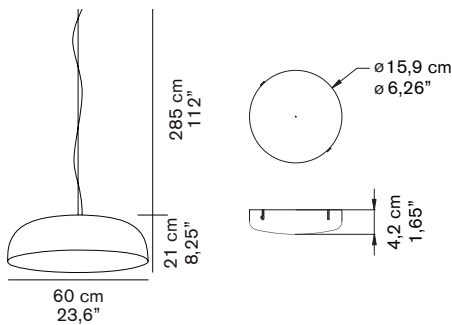

CANOPY 421/L

Francesco Rota
2009

Lampada a sospensione a luce led indiretta, riflettore e schermo paraluce in metallo verniciato bianco, anche bicolore.

Suspension lamp giving indirect led light. Reflector and lampshade screen in lacquered metal white, or two-colors.

DIMENSIONI/DIMENSIONS

MATERIALI/MATERIALS

alluminio
aluminium

COLORE/COLORS

esterno nero lucido/external lacquered black RAL9005
interno bianco/inner white RAL9003
esterno rosso scarlet/external scarlet red RAL3003
interno bianco/inner white RAL9003

MARCHI/MARKS

INFORMAZIONI AGGIUNTIVE/ FURTHER INFORMATION

classe II
class II

rosone bianco
white rose

cavo trasparente
transparent cable

IMBALLO/PACKAGING

dim./dim. 65x65x27 cm / 25,6"x25,6"x10,6"
volume/volume 0,114 m³ / 4,02 ft³
peso/weight 8,5 kg / 18,7 lb