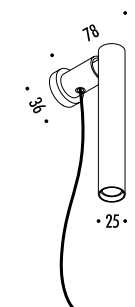

DESIGN OMAR CARRAGLIA - 2015  
 LAMPADA DA PARETE - METALLO  
 WALL LAMP - METAL  
 ENERGY CLASS: A++

CE  IP 20

MIRA MAGNETIC

181603	BIANCO OPACO / MATT WHITE	500 mA DC - 5,6 W LED - 3000K - 630 lm BASE MAGNETICA - CAVO BIANCO 5 m ORIENTABILE - NON DIMMERABILE DRIVER LED INCLUSO INPUT 100 / 240 V - 50 / 60 Hz - OUTPUT 500 mA DC MAGNETIC BASE - WHITE CABLE 5 m ADJUSTABLE - NOT DIMMABLE INCLUDES LED DRIVER INPUT 100 / 240 V - 50 / 60 Hz - OUTPUT 500 mA DC
181604	NERO OPACO / MATT BLACK	500 mA DC - 5,6 W LED - 3000K - 630 lm BASE MAGNETICA - CAVO NERO 5 m ORIENTABILE - NON DIMMERABILE DRIVER LED INCLUSO INPUT 100 / 240 V - 50 / 60 Hz - OUTPUT 500 mA DC MAGNETIC BASE - BLACK CABLE 5 m ADJUSTABLE - NOT DIMMABLE INCLUDES LED DRIVER INPUT 100 / 240 V - 50 / 60 Hz - OUTPUT 500 mA DC

DESIGN OMAR CARRAGLIA - 2015  
LAMPADA DA PARETE - METALLO  
WALL LAMP - METAL  
ENERGY CLASS: A++

CE IP 20

MIRA MAGNETIC P

195503	BIANCO OPACO / MATT WHITE	100 / 240 V - 50 / 60 Hz - 4 W LED - 3000K - 420 lm ALIMENTAZIONE CON SPINA BASE MAGNETICA - CAVO BIANCO 5 m ORIENTABILE - DIMMER POWER SUPPLY WITH PLUG MAGNETIC BASE - WHITE CABLE 5 m ADJUSTABLE - DIMMER
195504	NERO OPACO / MATT BLACK	100 / 240 V - 50 / 60 Hz - 4 W LED - 3000K - 420 lm ALIMENTAZIONE CON SPINA BASE MAGNETICA - CAVO NERO 5 m ORIENTABILE - DIMMER POWER SUPPLY WITH PLUG MAGNETIC BASE - BLACK CABLE 5 m ADJUSTABLE - DIMMER