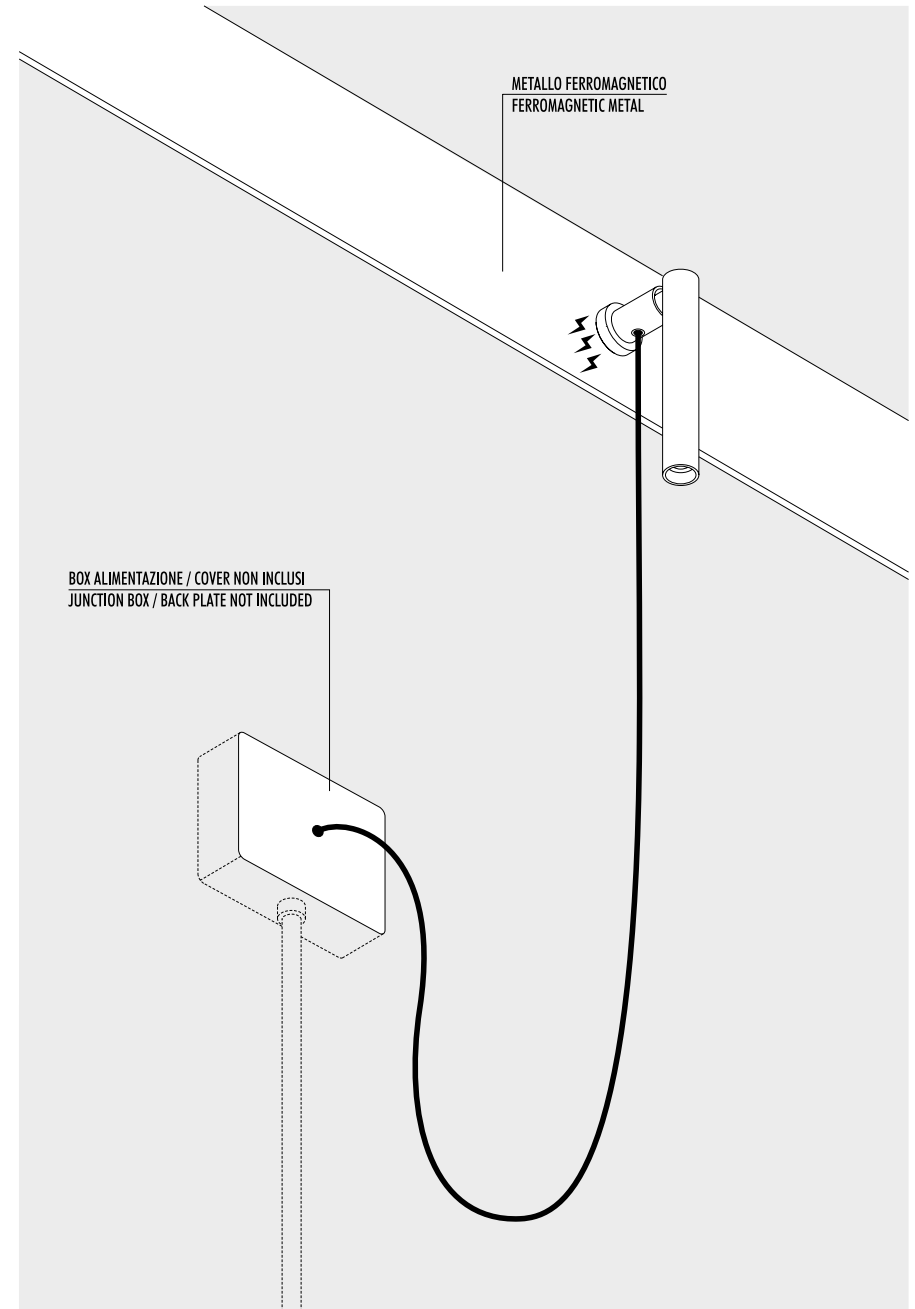

DESIGN OMAR CARRAGLIA - 2015  
 LAMPADA DA PARETE - METALLO  
 WALL LAMP - METAL  
 ENERGY CLASS: A++

CE  IP 20

MIRA MAGNETIC

181603	BIANCO OPACO / MATT WHITE	500 mA DC - 5,6 W LED - 3000K - 630 lm BASE MAGNETICA - CAVO BIANCO 5 m ORIENTABILE - NON DIMMERABILE DRIVER LED INCLUSO INPUT 100 / 240 V - 50 / 60 Hz - OUTPUT 500 mA DC MAGNETIC BASE - WHITE CABLE 5 m ADJUSTABLE - NOT DIMMABLE INCLUDES LED DRIVER INPUT 100 / 240 V - 50 / 60 Hz - OUTPUT 500 mA DC
181604	NERO OPACO / MATT BLACK	500 mA DC - 5,6 W LED - 3000K - 630 lm BASE MAGNETICA - CAVO NERO 5 m ORIENTABILE - NON DIMMERABILE DRIVER LED INCLUSO INPUT 100 / 240 V - 50 / 60 Hz - OUTPUT 500 mA DC MAGNETIC BASE - BLACK CABLE 5 m ADJUSTABLE - NOT DIMMABLE INCLUDES LED DRIVER INPUT 100 / 240 V - 50 / 60 Hz - OUTPUT 500 mA DC

DESIGN OMAR CARRAGLIA - 2015  
LAMPADA DA PARETE - METALLO  
WALL LAMP - METAL  
ENERGY CLASS: A++

CE IP 20

MIRA MAGNETIC P

195503	BIANCO OPACO / MATT WHITE	100 / 240 V - 50 / 60 Hz - 4 W LED - 3000K - 420 lm ALIMENTAZIONE CON SPINA BASE MAGNETICA - CAVO BIANCO 5 m ORIENTABILE - DIMMER POWER SUPPLY WITH PLUG MAGNETIC BASE - WHITE CABLE 5 m ADJUSTABLE - DIMMER
195504	NERO OPACO / MATT BLACK	100 / 240 V - 50 / 60 Hz - 4 W LED - 3000K - 420 lm ALIMENTAZIONE CON SPINA BASE MAGNETICA - CAVO NERO 5 m ORIENTABILE - DIMMER POWER SUPPLY WITH PLUG MAGNETIC BASE - BLACK CABLE 5 m ADJUSTABLE - DIMMER