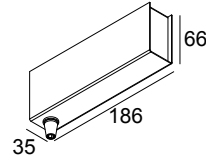

INFORM R POWERBOX D DIM5 B

26810 0015 B

BESCHIKBAAR IN
ZWART 26810 0015 B
WIT 26810 0015 W

 [Bekijk op website](#)

Algemene info

LOCATIE	binnen
STOF EN WATERDICHTHEID	IP20
GEWICHT (KG)	0.5
INFO	INCL.DIMMABLE LED POWER SUPPLY 700mA-DC

Elektrische info

KLASSE	I
VOEDING INBEGREPEN	YES
DIM TYPE	DALI

Voor gedetailleerde montage gegevens, consulteer de handleiding: [26810_0015_HAND.pdf](#)

WAAR GEBRUIKT

26825 9220 INFORM R4 C DOWN 92748
26825 9320 INFORM R4 C DOWN 93048