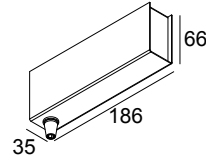

[Bekijk op website](#)

Algemene info

LOCATIE	binnen
STOF EN WATERDICHTHEID	IP20
GEWICHT (KG)	0.5
INFO	INCL.DIMMABLE LED POWER SUPPLY 700mA-DC

Elektrische info

KLASSE	I
VOEDING INBEGREPEN	YES
DIM TYPE	DALI

Voor gedetailleerde montage gegevens, consulteer de handleiding: [26810_0015_HAND.pdf](#)

WAAR GEBRUIKT

26825 9220 INFORM R4 C DOWN 92748
26825 9320 INFORM R4 C DOWN 93048

Notes: