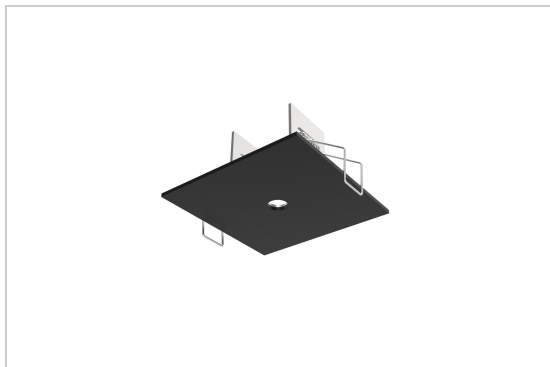

ROSETTE IN

80.10/..

inbouwrozet

Project _____

Type _____

Nota _____

Aantal _____

Datum _____

Fysisch

Type gebruik	Interieur
Type bevestiging	Plafond
Type opening	Rond
Afmeting opening	Ø60 mm
Inbouwdiepte	55 mm
Afmetingen armatuur	80x80 mm
Type veer	S1 - springveren
Eindtype	M10
IP-beschermingsgraad	IP20
Gewicht	0,1300 kg

Elektrisch