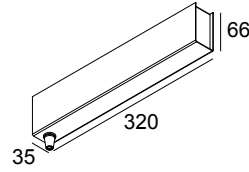

INFORM R POWERBOX D/U DIM5 B

26810 0025 B

BESCHIKBAAR IN
ZWART 26810 0025 B
WIT 26810 0025 W

 [Bekijk op website](#)

Algemene info

LOCATIE	binnen
STOF EN WATERDICHTHEID	IP20
GEWICHT (KG)	0.9
INFO	INCL.2xDIMMABLE LED POWER SUPPLY 700mA-DC

Elektrische info

KLASSE	I
VOEDING INBEGREPEN	YES
DIM TYPE	DALI

Voor gedetailleerde montage gegevens, consulteer de handleiding: [26810_0025_HAND.pdf](#)

WAAR GEBRUIKT

26826 9220 INFORM R4 C DOWN-UP 92748
26826 9320 INFORM R4 C DOWN-UP 93048