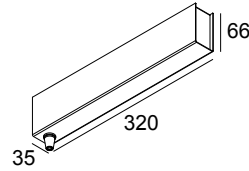

[Bekijk op website](#)

Algemene info

LOCATIE	binnen
STOF EN WATERDICHTHEID	IP20
GEWICHT (KG)	0.9
INFO	INCL.2xDIMMABLE LED POWER SUPPLY 700mA-DC

Elektrische info

KLASSE	I
VOEDING INBEGREPEN	YES
DIM TYPE	DALI

Voor gedetailleerde montage gegevens, consulteer de handleiding: [26810_0025_HAND.pdf](#)

WAAR GEBRUIKT

26826 9220 INFORM R4 C DOWN-UP 92748
26826 9320 INFORM R4 C DOWN-UP 93048

Notes: