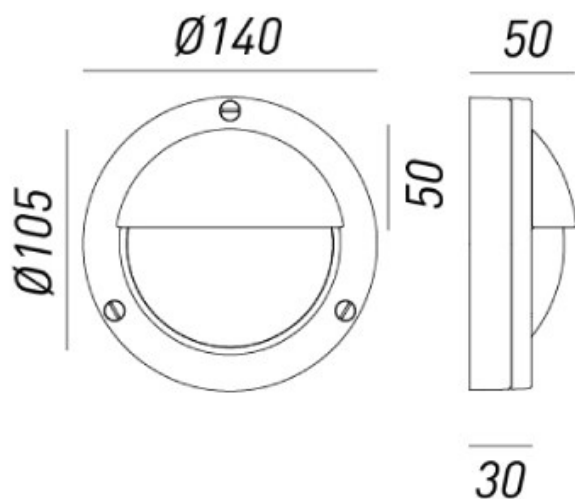

MARINA – 247.02.00 IL FANALE

Nata dalla volontà di soddisfare esigenze propriamente tecniche, questa collezione si compone di lampade dall'aspetto equilibrato realizzate in ottone anticato. Il design evidentemente ispirato allo stile marina, rappresenta il leitmotiv che caratterizza ogni singola realizzazione.

Tipologia: PARETE

Type: WALL LIGHT

Ambiente / Environment
OUTDOOR

Materiale: OTTONE
Material: BRASS

Finitura / Colore: OTTONE
Finishing / Color: BRASS

Fonte luminosa – Lighting Source:
1XMAX 25W G9

Voltaggio – Voltage
240V

Classe Energetica – Energetic Class
A++/E

PROTEZIONE IP – IP PROTECTION
IP55

PESO – WEIGHT
1Kg

Lampadina non inclusa
Light bulb not included