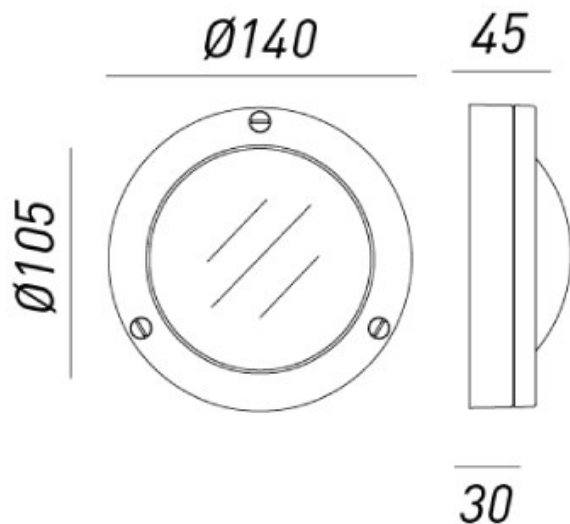

MARINA – 247.01.00 IL FANALE

Nata dalla volontà di soddisfare esigenze propriamente tecniche, questa collezione si compone di lampade dall'aspetto equilibrato realizzate in ottone anticato. Il design evidentemente ispirato allo stile marina, rappresenta il leitmotiv che caratterizza ogni singola realizzazione.

Tipologia: PARETE

Type: WALL LIGHT

Ambiente / Environment
OUTDOOR

Materiale: OTTONE
Material: BRASS

Finitura / Colore: OTTONE
Finishing / Color: BRASS

Fonte luminosa – Lighting Source:
1XMAX 25W G9

Voltaggio – Voltage
240V

Classe Energetica – Energetic Class
A++/E

PROTEZIONE IP – IP PROTECTION
IP55

PESO – WEIGHT
1Kg

Lampadina non inclusa
Light bulb not included