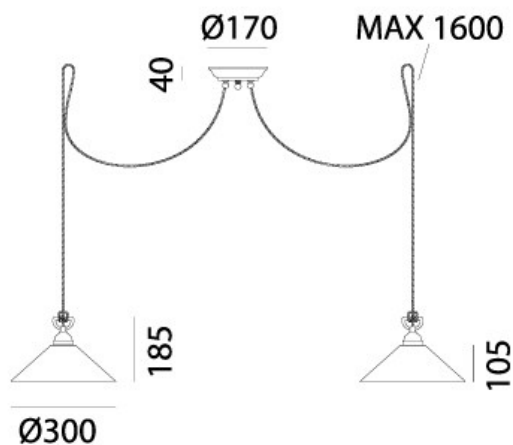

Tipologia: SOSPENSIONE

Type: PENDANT LIGHT

Ambiente / Environment
INDOOR

Materiale: OTTONE - VETRO
Material: BRASS - GLASS

Finitura / Colore: OTTONE - VETRO
Finishing / Color: BRASS - GLASS

Fonte luminosa – Lighting Source:
2xMAX 77W E27

Voltaggio – Voltage
240V

Classe Energetica – Energetic Class
A++/E

PROTEZIONE IP – IP PROTECTION
IP20

PESO – WEIGHT
3Kg

Lampadina non inclusa
Light bulb not included