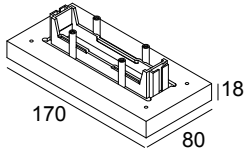

MOUNTING KIT DOT.COM M4 TRIMLESS CSC

15212 0110

 [Bekijk op website](#)

Algemene info

LOCATIE	binnen
GEWICHT (KG)	0.3
INFO	For cold stretched ceiling

Voor gedetailleerde montage gegevens, consulteer de handleiding: [15212_0110_HAND.pdf](#)

WAAR GEBRUIKT

424 512 04 921	DOT.COM M4 TRIMLESS 92714
424 512 04 922	DOT.COM M4 TRIMLESS 92732
424 512 04 923	DOT.COM M4 TRIMLESS 92749
424 512 04 931	DOT.COM M4 TRIMLESS 93014
424 512 04 932	DOT.COM M4 TRIMLESS 93032
424 512 04 933	DOT.COM M4 TRIMLESS 93049