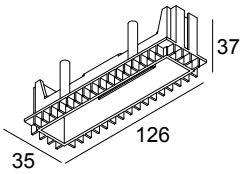

MOUNTING KIT DOT.COM M4 TRIMLESS WSC

15212 0180

 [Bekijk op website](#)

Algemene info

LOCATIE	binnen
GEWICHT (KG)	0.3
INFO	For warm stretched ceiling

Voor gedetailleerde montage gegevens, consulteer de handleiding: [15212_0180_HAND.pdf](#)

WAAR GEBRUIKT

424 512 04 921	DOT.COM M4 TRIMLESS 92714
424 512 04 922	DOT.COM M4 TRIMLESS 92732
424 512 04 923	DOT.COM M4 TRIMLESS 92749
424 512 04 931	DOT.COM M4 TRIMLESS 93014
424 512 04 932	DOT.COM M4 TRIMLESS 93032
424 512 04 933	DOT.COM M4 TRIMLESS 93049