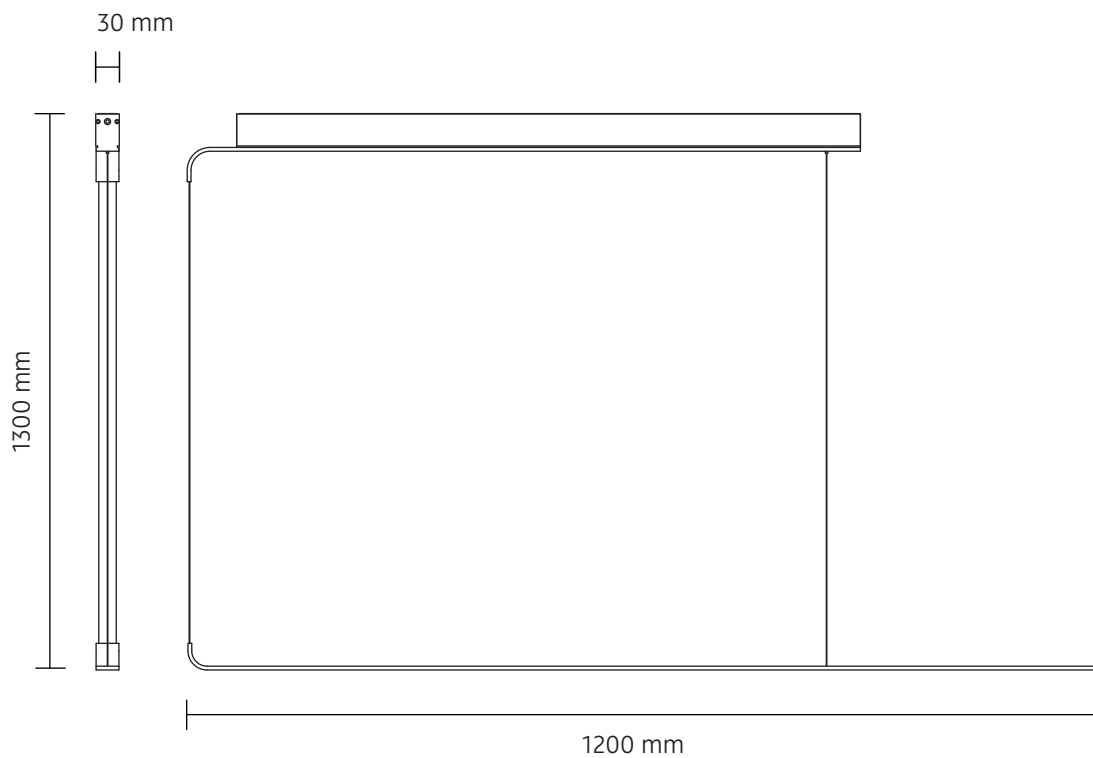

ISOMETRIE UND ABMESSUNGEN / SIZES