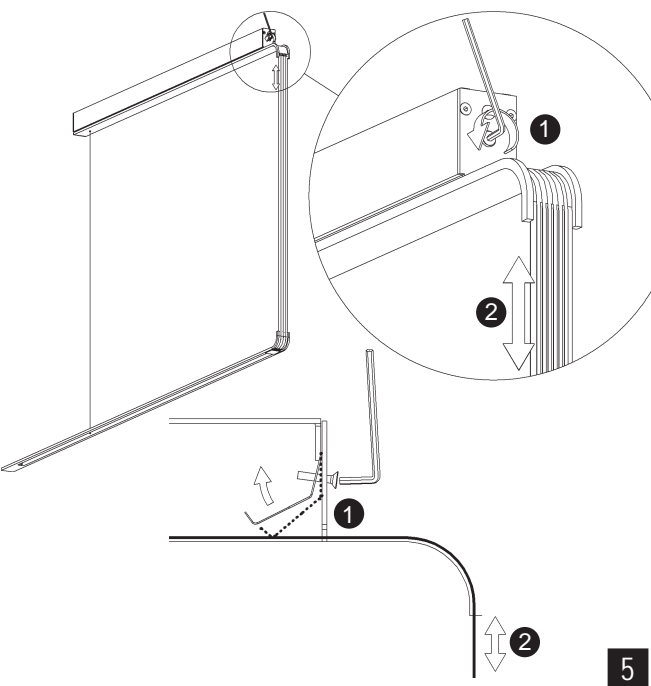

MONTAGE / MOUNTING