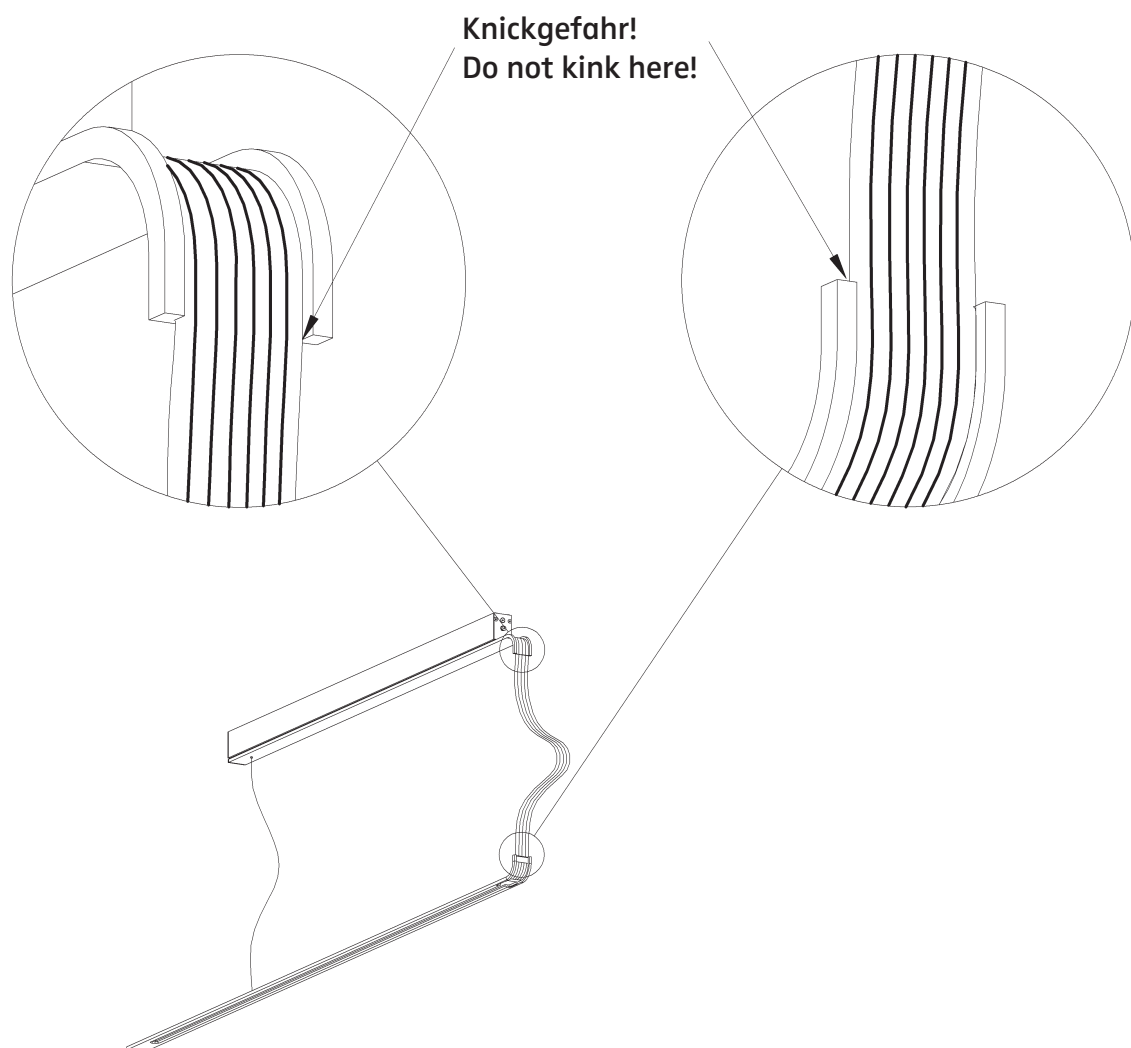

## ! Wichtiger Hinweis:

Knicke können das Folienkabel beschädigen.  
Das Folienkabel sollte nicht verdreht werden.

Beim Entpacken beide Leuchtenteile gleichzeitig  
der Verpackung entnehmen.

Bei der Montage beide Leuchtenteile möglichst  
parallel halten, um Knicke im Folienkabel zu  
vermeiden.

## ! Important note:

Kinks can damage the film cable.  
Do not twist the cable.

Please take both pieces in the same time out of  
the packaging.

Keep luminaire pieces parallel during the instal-  
lation to avoid kinks in the film cable.