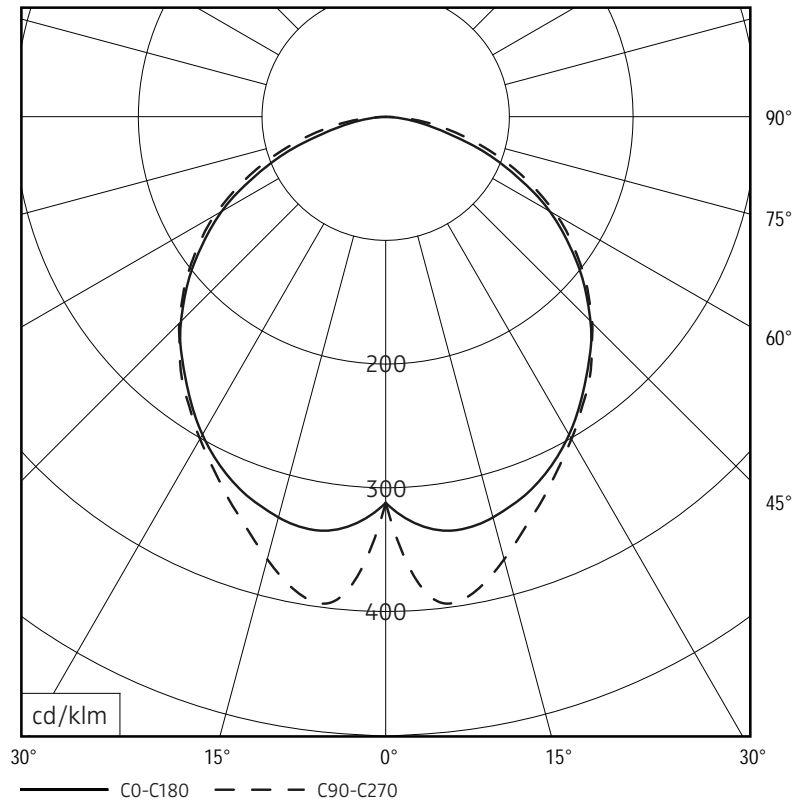

LICHTVERTEILUNGSKURVE UND ABSTRAHLCHARAKTERISTIK LIGHT DISTRIBUTION CURVE AND DIRECTIONAL CHARACTERISTICS

Lichtberechnungsdaten (EULUMDAT) unter www.nimbus-group.com