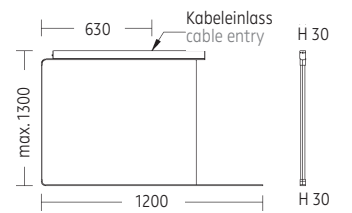

## ISOMETRIE UND ABMESSUNGEN / SIZES

**MONTAGE / MOUNTING**

010-441 . 004-146 . 010-546

230 V ~ / 50-60 Hz  
230 V AC / 50-60 Hz

Leistungsdaten siehe Typenschild!  
Performance data see rating label!

Schutzart IP 20  
protection degree IP 20