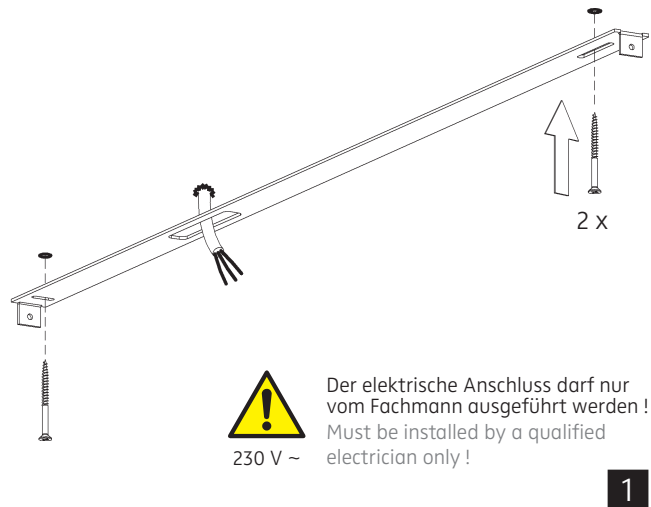

# LICHTVERTEILUNGSKURVE UND ABSTRAHLCHARAKTERISTIK LIGHT DISTRIBUTION CURVE AND DIRECTIONAL CHARACTERISTICS

Lichtberechnungsdaten (EULUMDAT) unter [www.nimbus-group.com](http://www.nimbus-group.com)

## ISOMETRIE UND ABMESSUNGEN / SIZES

**MONTAGE / MOUNTING**

010-441 . 004-146 . 010-546

230 V ~ / 50-60 Hz  
230 V AC / 50-60 Hz

Leistungsdaten siehe Typenschild!  
Performance data see rating label!

Schutzart IP 20  
protection degree IP 20