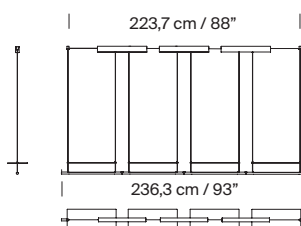

4 modules (A + 2B)