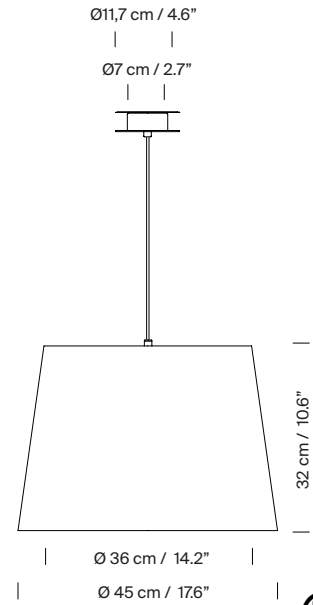

Circular metallic canopy satin nickel or textured white, black finished (A / B / C) for a simple lamp socket, (D) for a double or simple lamp socket. Suitable for side entry adaptor.

Electric cable length: 3 m / 118.1"

### Technical information:

Recommended light source (not included):

(A) LED bulb: 4,8 W / 470 lm / 2700K

E27 - E26 / Max. hgt. 105 mm / 4.1"

(B) LED bulb: 11 W / 1.521 lm / 2700K

E27 - E26 / Max. hgt. 115 mm / 4.5"

### Model D: GT1

**Models** (American version):

**Model A: PT1**

**Model B: MT1**

**Model C: GT3**

**Model D: GT1**

**Collection:**

Table lamps

Pendant lamps

Básica

Sísí cónicas planas

Sísí cilíndricas

Sísí cónicas

Sísí cónicas largas