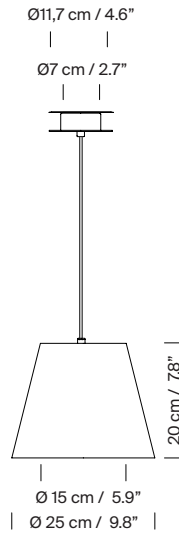

Circular metallic canopy satin nickel or textured white, black finished (A / B / C) for a simple lamp socket, (D) for a double or simple lamp socket. Suitable for side entry adaptor.

Electric cable length: 3 m / 118.1"

### Technical information:

Recommended light source (not included):

(A) LED bulb: 4,8 W / 470 lm / 2700K

E27 - E26 / Max. hgt. 105 mm / 4.1"

(B) LED bulb: 11 W / 1.521 lm / 2700K

E27 - E26 / Max. hgt. 115 mm / 4.5"

### Model D: GT1

**Models** (American version):

**Model A: PT1**

**Model B: MT1**

**Model C: GT3**

**Model D: GT1**

**Collection:**

Table lamps

Pendant lamps

Básica

Sísí cónicas planas

Sísí cilíndricas

Sísí cónicas

Sísí cónicas largas