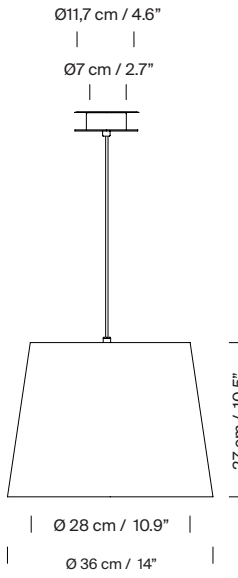

Circular metallic canopy satin nickel or textured white, black finished (A / B / C) for a simple lamp socket, (D) for a double or simple lamp socket. Suitable for side entry adaptor.

Electric cable length: 3 m / 118.1"

### Technical information:

Recommended light source (not included):

(A) LED bulb: 4,8 W / 470 lm / 2700K

E27 - E26 / Max. hgt. 105 mm / 4.1"

(B) LED bulb: 11 W / 1.521 lm / 2700K

E27 - E26 / Max. hgt. 115 mm / 4.5"

### Model D: GT1

**Models** (American version):

**Model A: PT1**

**Model B: MT1**

**Model C: GT3**

**Model D: GT1**

**Collection:**

Table lamps

Pendant lamps

Básica

Sísí cónicas planas

Sísí cilíndricas

Sísí cónicas

Sísí cónicas largas